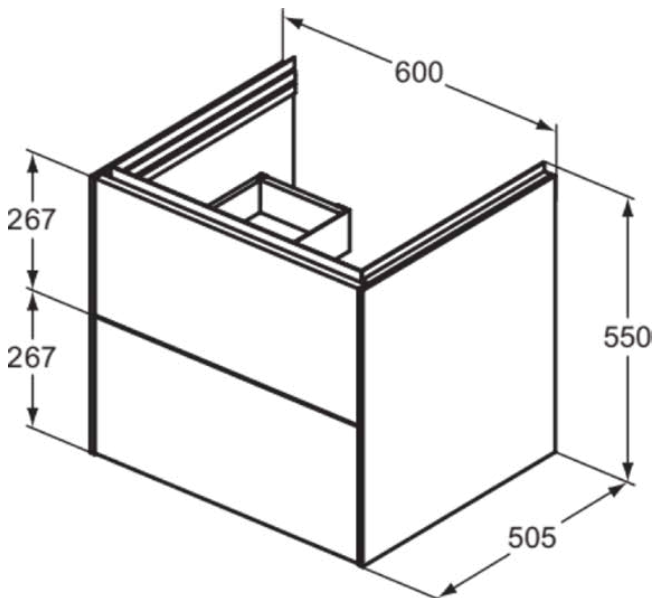

CONCA

T4573Y2

CONCA | Waschtisch-Unterschrank 600x555x555 mm in anthrazit matt lackiert, 2 Schubladen | Push-to-open

Bild & Zeichnung

Allgemeine Informationen

Produktart	Waschtisch-Unterschrank
Marke	Ideal Standard
Kollektion	CONCA
Designer	Palomba Serafini Associati
Farbcode	Y2
Farbbeschreibung	Anthrazit Matt Lackiert
Oberflächenveredelung	Matt
Maximale Höhe (mm)	555
Maximale Breite (mm)	600
Ausladung (mm)	555
Befestigungsart	Befestigungsset
EAN Code	8014140482925
Nettogewicht (kg)	35.50

Funktionen

Push-to-open

Downloads

- [Montageanleitung](#)
- [Ersatzteilliste](#)

Produktspezifikationen

Mit Waschtischplatte	Nein
Anzahl der Türen (gesamt)	0
Anzahl der Türen (links öffnend)	0
Anzahl der Türen (rechts öffnend)	0
Anzahl der Schwingtüren	0
Anzahl der Schiebetüren	0
Anzahl der Rolltüren	0
Anzahl der Auszüge (gesamt)	2
Anzahl der externen Auszüge	2
Anzahl der internen Auszüge	0
Auszugsmechanismus	Push-to-open
Einzugsmechanismus	Soft-closing
Anzahl der offenen Fächer	0
Anzahl der Ablagen	0
Mit Steckdose	Nein
Mit Innenbeleuchtung	Nein
Materialspezifikation (Korpus)	Hochverdichtete 3-Schicht Spanplatte
Platzsparendes Modell	Nein
PVD Technologie	Nein
IdealPlus Technologie	Nein