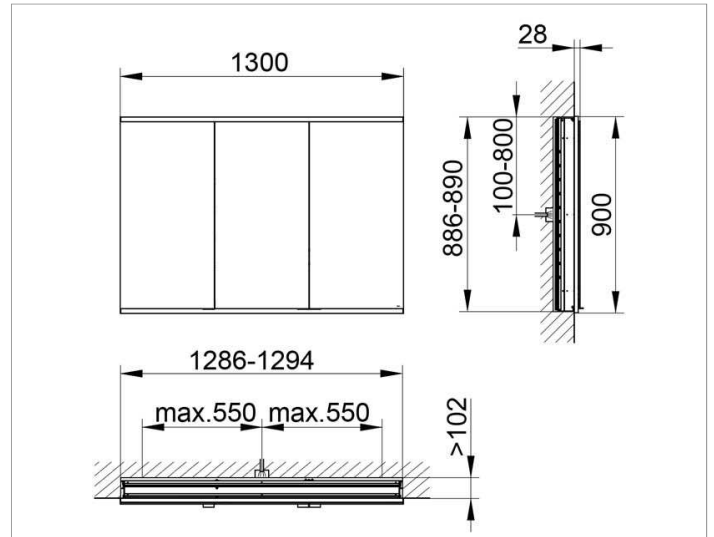

Royal Modular 2.0
800300131000000 Spiegelschrank

PRODUKT

ZEICHNUNG

OBERFLÄCHE

silber-eloxiert

ABMESSUNG

1300 x 900 x 120 mm