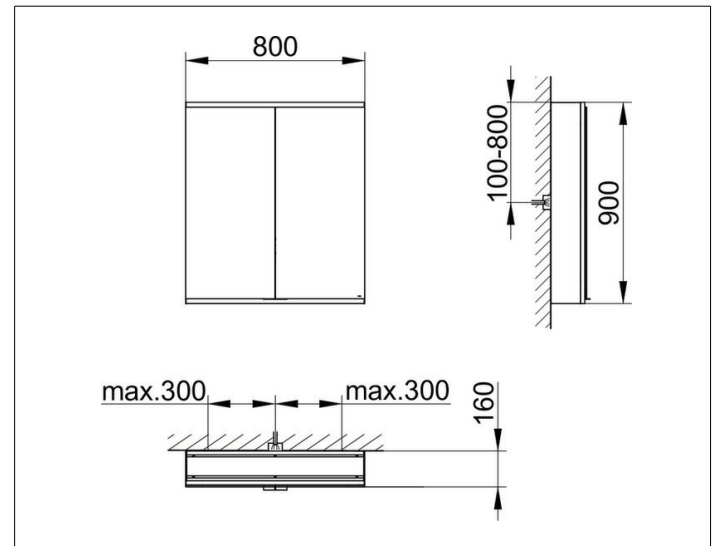

Royal Modular 2.0
800211081100000 Spiegelschrank

PRODUKT

ZEICHNUNG

EEK: C ,

OBERFLÄCHE

silber-eloxiert

ABMESSUNG

800 x 900 x 160 mm