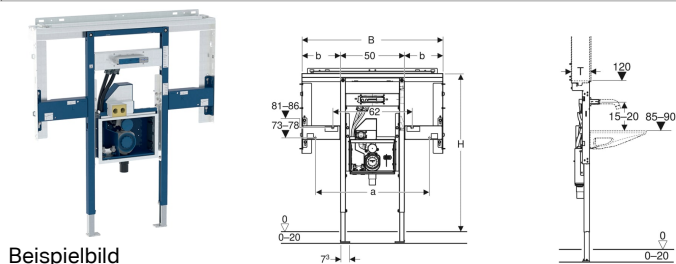

Geberit Duofix Element für Geberit ONE Waschtisch und Geberit ONE Wandarmatur, raumhoch, mit UP-Drehgeruchsverschluss, mit UP-Clou

Verwendungszwecke

- Für Trockenbau
- Zum Einbau in raumhohe Vorwandinstallationen
- Zum Einbau in raumhohe Installationswände
- Zum Einbau in raumhohe Geberit Duofix Systemwände
- Für barrierefreies Bauen geeignet
- Für Geberit ONE Waschtische
- Für Geberit ONE Möbelwaschtische
- Für Geberit ONE Waschtischarmaturen, Wandmontage, für Geberit ONE Montageelement
- Für Fußbodenaufbauten 0–20 cm

Eigenschaften

- Statisch selbsttragender Rahmen, mit Pulverbeschichtung korrosionsgeschützt
- Passend zu Geberit ONE
- Rahmen mit Bohrlöchern ø 9 mm für Befestigung im Holzständerbau
- Fußstützen verzinkt

Lieferumfang

- Traverse für Spiegelschrank
- 2 Seitenbefestigungen
- 2 Konsolen
- Bauschutze

- Fußstützen verstellbar 0–20 cm
- Fußstützen mit Rutschhemmung
- Fußplatten drehbar
- Fußplattentiefe passend zum Einbau in U-Profile UW 50 und UW 75 und Geberit Duofix Systemschienen
- Traverse für Armatur höhenverstellbar
- Befestigung für Wandarmatur vormontiert
- UP-Geruchsverschluss mit Serviceöffnung
- Wandeinbaukasten mit Anschlussstutzen aus PE, ø 50 / 56 mm
- Wasseranschluss MasterFix- und MeplaFix-fähig
- Wasseranschluss an UP-Gehäuse, unten
- UP-Gehäuse für Geberit ONE Waschtischarmatur, vormontiert
- Verbindungsrohre zwischen UP-Gehäuse und Befestigung für Wandarmatur vormontiert
- Absperreinheiten in UP-Gehäuse integriert
- Elektroanschlussdose im UP-Gehäuse

Technische Daten

Werkstoff | Stahl

- 2 Gewindestangen M10
- Kupplungsbuchse für Netzanschluss
- Befestigungsmaterial

Art.-Nr.	a	B	Breite Waschtisch	b	H	T	VE1
111.074.00.1	104 cm	125 cm	120 cm	37.5 cm	125 cm	14 cm	1 St.