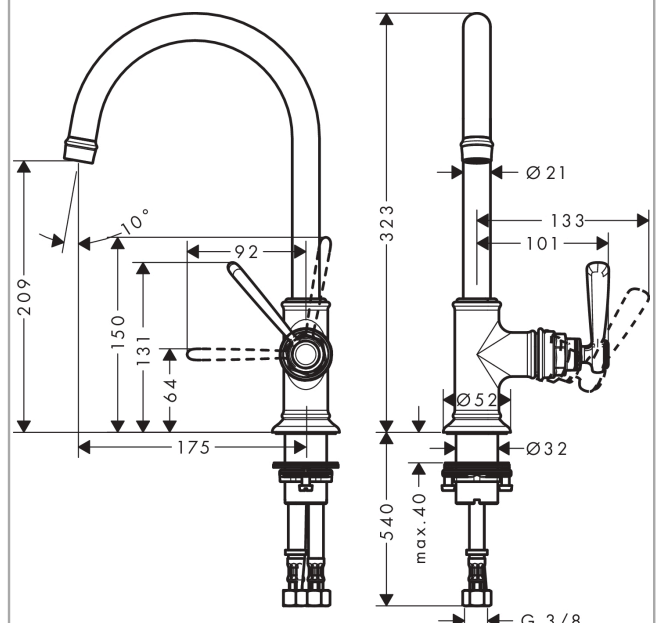

**AXOR Montreux**  
**Einhebel-Waschtischmischer 210 mit Hebelgriff und Ablaufgarnitur**  
 Oberfläche: **Brushed Brass** Artikelnummer: **16518950**

### Merkmale

- besteht aus: Einhebel-Waschtischmischer, Ablaufgarnitur
- ComfortZone 210
- Ausladung: 175 mm
- Auslaufhöhe: 209 mm
- Griffvariante: Hebelgriff
- Schwenkbereich 120°
- Strahlart: Laminarstrahl
- maximale Durchflussmenge bei 3 bar: 5 l/min
- Keramikmischsystem
- Temperaturbegrenzung einstellbar
- für Durchlauferhitzer geeignet
- unverschleißbare Ablaufgarnitur
- Anschlussart: G 3/8 Anschlussschläuche
- Anschlussgröße: DN15
- EU-Taxonomie: max. 6 l/min - wesentlicher Beitrag (SC) möglich
- PA-IX 7280/IO

### Produktabbildung

### Maßzeichnung

**AXOR Montreux**  
**Einhebel-Waschtischmischer 210 mit Hebelgriff und Ablaufgarnitur**  
 Oberfläche: **Brushed Brass** Artikelnummer: **16518950**