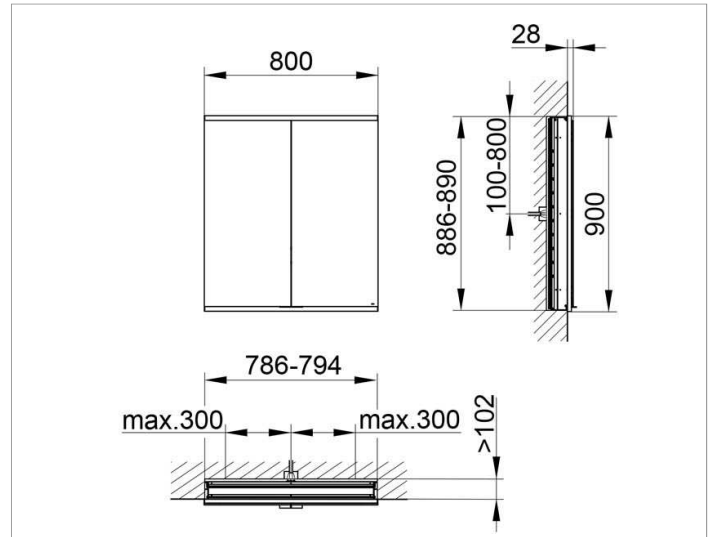

Royal Modular 2.0
800220081000000 Spiegelschrank

PRODUKT

ZEICHNUNG

EEK: A++, A+, A ,

OBERFLÄCHE

silber-eloxiert

ABMESSUNG

800 x 900 x 120 mm