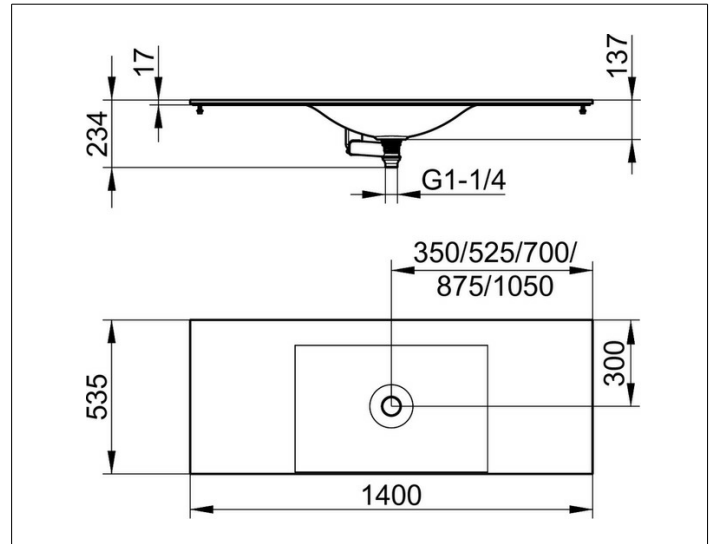

Edition 11

31270701400 Varicor-Waschtisch

**PRODUKT**

**ZEICHNUNG**

**AUSSTATTUNG**

ohne Hahnlochbohrung

**OBERFLÄCHE**

arktis weiß seidenmatt

**ABMESSUNG**

1400 x 17 x 535 mm