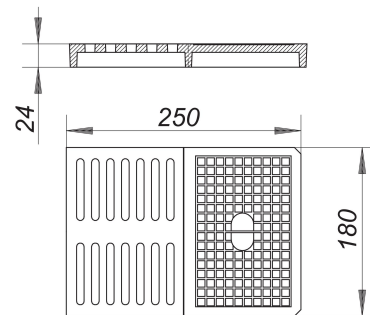

## Rost zu Ballstau 110, grau, 250 x 180 mm

Artikelnummer: 724922

GTIN: 4001636724922

Rabattgruppe: 3

### Beschreibung:

Rost zu Ballstau 110, grau, 250 x 180 mm  
passend zum Rückstau-Kellerablauf Ballstau 110  
zweiteilig, ABS grau, 250 x 180 mm, Belastungsklasse K 3 (300 kg)