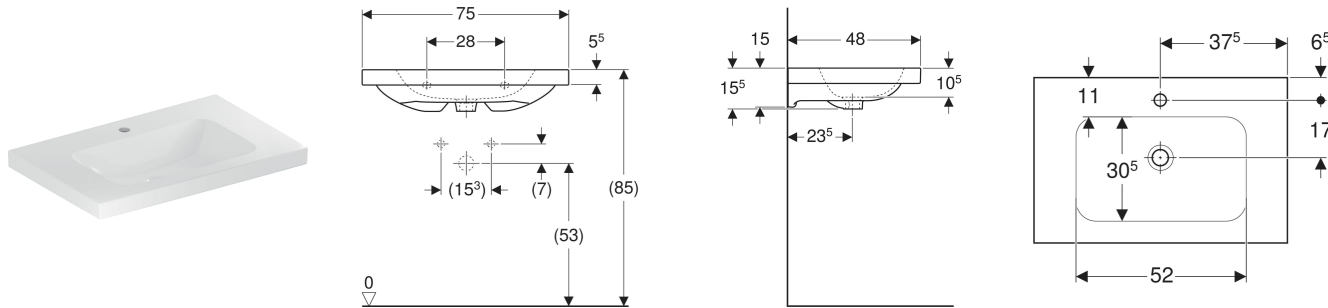

# Geberit iCon Light Waschtisch mit Ablagefläche

## EIGENSCHAFTEN

- Unterbaufähig
- Mit Ablagefläche

Art.-Nr.	Mix & Match	Farbe / Oberfläche	Hahnloch	Überlauf	B cm	B1 cm	B2 cm	B3	Breite Unterschrank cm	H cm	T cm	Befestigungspunkte	Ablagefläche	VE1 St.	VE2 St.
501.839.00.5 *	Ja	weiß	mittig	ohne	75	52	37.5		74	15.5	48	2	beidseitig	1	12