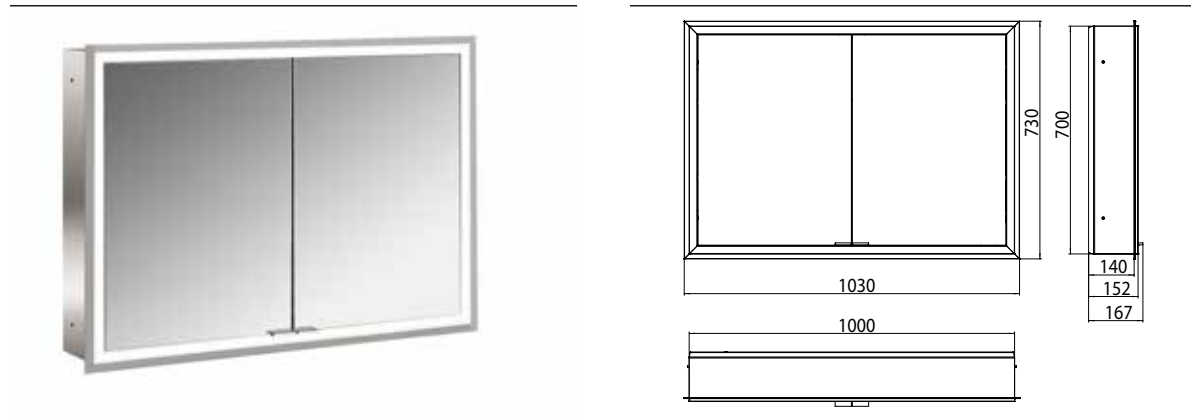

PRODUKTINFORMATION

Lichtspiegelschrank prime, 1.000 mm, 2 Türen, Unterputzmodell, IP 20 aluminium/weiss

Art.-Nr.9497 051 93

mit verspiegelter- oder weißer Glasrückwand, 2 stufenlos einstellbare Ablagen, 2 Türen, 2 Steckdosen und 1 Lichtschalter, Höhe: 730 mm, LED-Beleuchtung rundum (ca. 4.000 K)