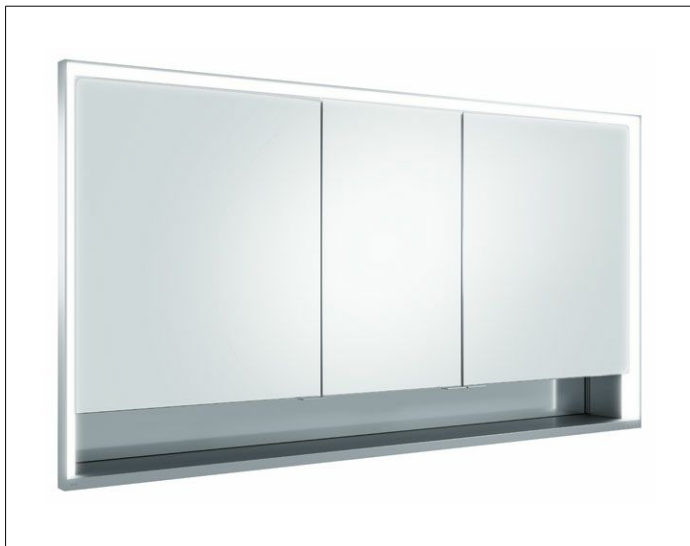

**Royal Lumos**

**14336171301 Spiegelschrank**

**PRODUKT**

**ZEICHNUNG**

**PRODUKTBESCHREIBUNG**

für die Wandeinbau-Montage,  
stufenlos einstellbare Lichtfarbe von 2700 Kelvin (warmweiß)  
bis 6500 Kelvin (Tageslicht),  
3 Drehtüren aus Kristall-Doppelspiegel,  
Korpus in Aluminium silber-gebeizt-eloxiert,  
Rückwandverspiegelung  
Bedienung:  
Tastenfelder mit kapazitiver Touch-Sensorik,  
integrierte Nebenstellenfunktion für z. B. Raumschalter  
Beleuchtung:  
Rahmenbeleuchtung und Waschtisch-/Fachbeleuchtung,  
separat stufenlos dimmbar und ein-/ausschaltbar  
LED 68 Watt (Lebensdauer > 30.000 Std.)

**AUSSTATTUNG**

- 2 Steckdosen
- 3 x 2 höhenverstellbare Glasablagen
- offenes Ablagefach über die ganze Breite
- Tür-Anschlagdämpfer

**OBERFLÄCHE**

silber-gebeizt-eloxiert

**ABMESSUNG**

1400 x 735 x 130 mm