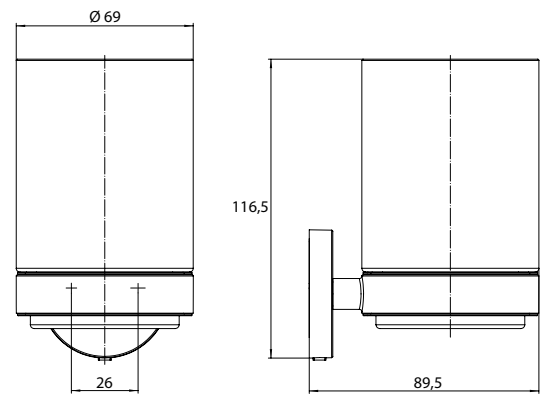

PRODUKTINFORMATION

Glashalter weiss

Art.-Nr.4320 139 00

Kristallglas, klar