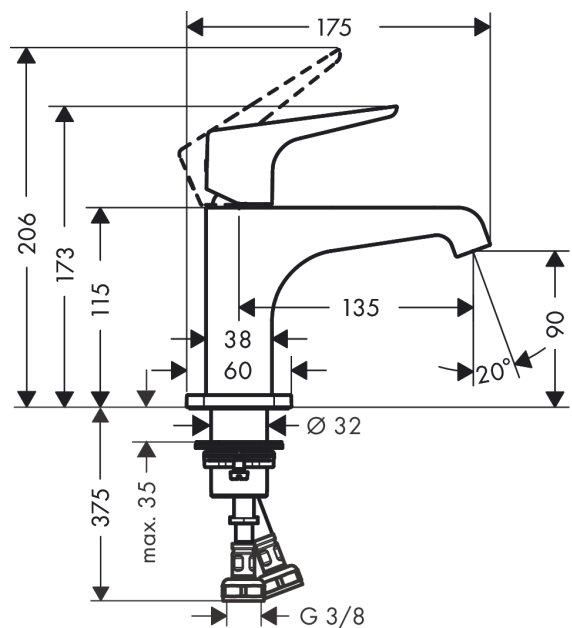

AXOR Citterio E

Einhebel-Waschtischmischer 90 mit Hebelgriff für Handwaschbecken mit Ablaufgarnitur

Oberfläche: **Brushed Brass** Artikelnummer: **36112950**

Merkmale

- besteht aus: Einhebel-Waschtischmischer, Ablaufgarnitur
- ComfortZone 90
- Ausladung: 135 mm
- Auslaufhöhe: 90 mm
- Griffvariante: Hebelgriff
- Strahlart: Laminarstrahl
- maximale Durchflussmenge bei 3 bar: 5 l/min
- Keramikmischsystem
- Temperaturbegrenzung einstellbar
- für Durchlauferhitzer geeignet
- unverschleißbare Ablaufgarnitur
- Anschlussart: G 3/8 Anschlusschläuche
- Anschlussgröße: DN15
- EU-Taxonomie: max. 6 l/min - wesentlicher Beitrag (SC) möglich
- P-IX 28578/IO

Technologie

Produktabbildung

Maßzeichnung

AXOR Citterio E

Einhebel-Waschtismischer 90 mit Hebelgriff für Handwaschbecken mit Ablaufgarnitur

Oberfläche: **Brushed Brass** Artikelnummer: **36112950**

Durchflussdiagramm