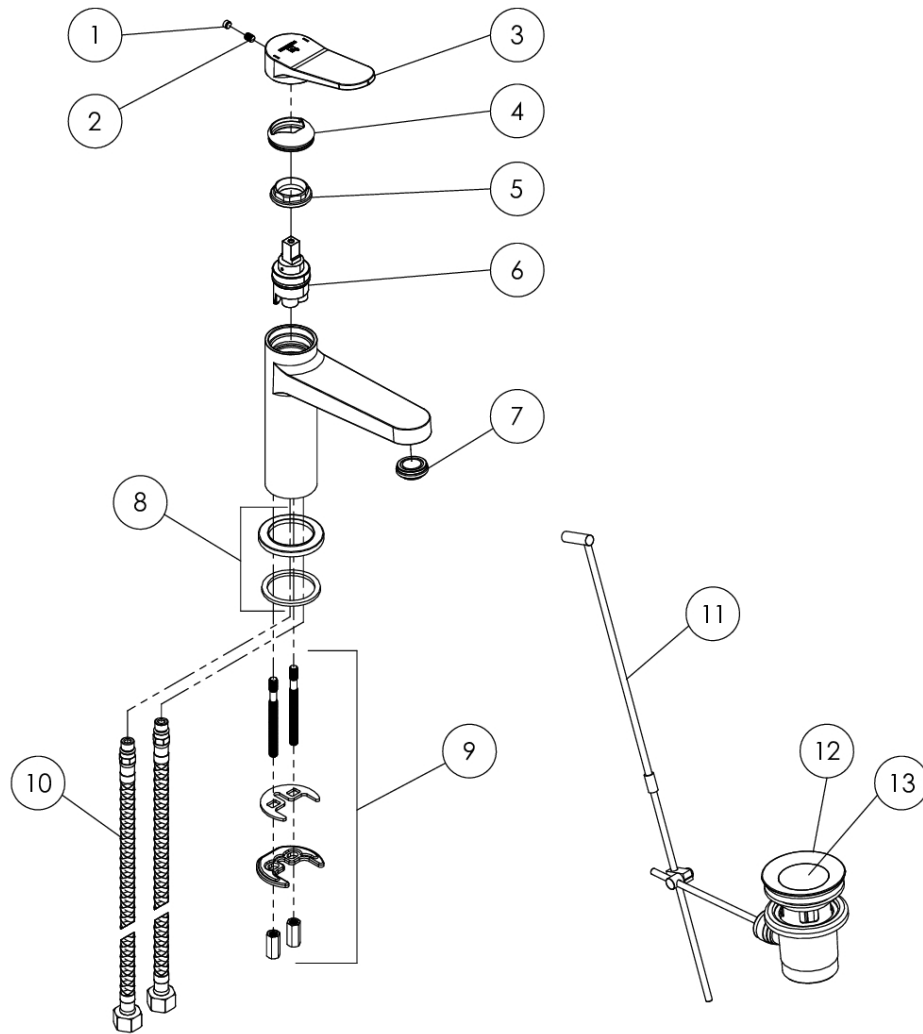

340 1000 BG Waschtisch-Einhebelmischer mit Ablaufgarnitur

Ausladung 126 mm, mit Keramikkartusche, mit Flexschläuchen 3/8", brushed gold

PRODUKTBILD

340 1000 BG Waschtisch-Einhebelmischer mit Ablaufgarnitur

Ausladung 126 mm, mit Keramikkartusche, mit Flexschläuchen 3/8", brushed gold

TECHNISCHE ZEICHNUNG

340 1000 BG Waschtisch-Einhebelmischer mit Ablaufgarnitur

Ausladung 126 mm, mit Keramikkartusche, mit Flexschläuchen 3/8", brushed gold

EXPLOSIONSZEICHNUNG

PartNo	DE	EN	
1	099 0034	Abdeckstopfen, Hebel, Gummi	cover cap for lever, gum
2	099 1105	Madenschraube M5	grub screw M5
3	340 9940 BG	Armaturhebel ø39mm mit Logo, Brushed Gold	single lever ø39mm with logo, brushed gold
4	340 8011 BG	Kugekappe, Brushed Gold	dieeve for hexagon of cartridge, brushed gold
5	340 8010	Überwurfmutter Kartuschenbefestigung	hexagon nut to fix cartridge
6	099 9280	Keramik-Kartusche ø28mm	ceramic cartridge ø28mm
7	099 9144	Luftsprudler flach	aerator slim
8		Fußrosette mit Dichtung, Brushed Gold	foot rosette with o-ring, brushed gold
9	340 9801	Befestigungsset komplett	fixing set complete
10	099 9204	Flexschlauch Ü 3/8" x M10, Länge 500mm (Paar)	flexible hose Ü 3/8" x M10, length 500mm (pair)
11	099 9854 BG	Zugstangenset mit Zugstange	pop up rod and ball rod
12	099 9300 BG	Ablaufgarnitur 1 1/4" ohne Kugelstange	pop up waste 1 1/4" without vertical ball-rod
13	099 9310 BG	Ablaufstopfen zur Ablaufgarnitur, Brushed Gold	drain plug for drain set, brushed gold
			340 1000 BG
			25.07.2023
			STEINBERG