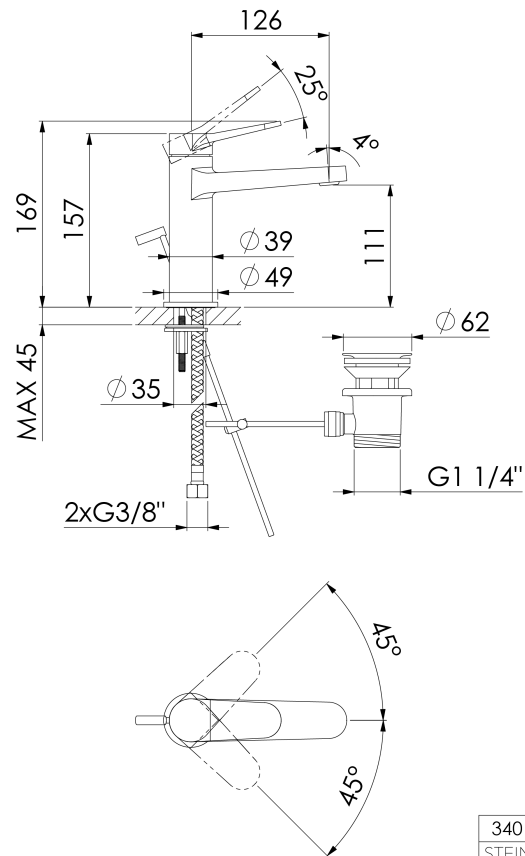

340 1000 BG Waschtisch-Einhebelmischer mit Ablaufgarnitur

Ausladung 126 mm, mit Keramikkartusche, mit Flexschläuchen 3/8", brushed gold

PRODUKTBILD

340 1000 BG Waschtisch-Einhebelmischer mit Ablaufgarnitur

Ausladung 126 mm, mit Keramikkartusche, mit Flexschläuchen 3/8", brushed gold

TECHNISCHE ZEICHNUNG

340 1000 BG Waschtisch-Einhebelmischer mit Ablaufgarnitur

Ausladung 126 mm, mit Keramikkartusche, mit Flexschläuchen 3/8", brushed gold

EXPLOSIONSZEICHNUNG

PartNo	DE	EN	
1	099 0034	Abdeckstopfen, Hebel, Gummi	cover cap for lever, gum
2	099 1105	Madenschraube M5	grub screw M5
3	340 9940 BG	Armaturhebel ø39mm mit Logo, Brushed Gold	single lever ø39mm with logo, brushed gold
4	340 8011 BG	Kugekappe, Brushed Gold	dieeve for hexagon of cartridge, brushed gold
5	340 8010	Überwurfmutter Kartuschenbefestigung	hexagon nut to fix cartridge
6	099 9280	Keramik-Kartusche ø28mm	ceramic cartridge ø28mm
7	099 9144	Luftsprudler flach	aerator slim
8		Fußrosette mit Dichtung, Brushed Gold	foot rosette with o-ring, brushed gold
9	340 9801	Befestigungsset komplett	fixing set complete
10	099 9204	Flexschlauch Ü 3/8" x M10, Länge 500mm (Paar)	flexible hose Ü 3/8" x M10, length 500mm (pair)
11	099 9854 BG	Zugstangenset mit Zugstange	pop up rod and ball rod
12	099 9300 BG	Ablaufgarnitur 1 1/4" ohne Kugelstange	pop up waste 1 1/4" without vertical ball-rod
13	099 9310 BG	Ablaufstopfen zur Ablaufgarnitur, Brushed Gold	drain plug for drain set, brushed gold
			340 1000 BG
			25.07.2023
			STEINBERG