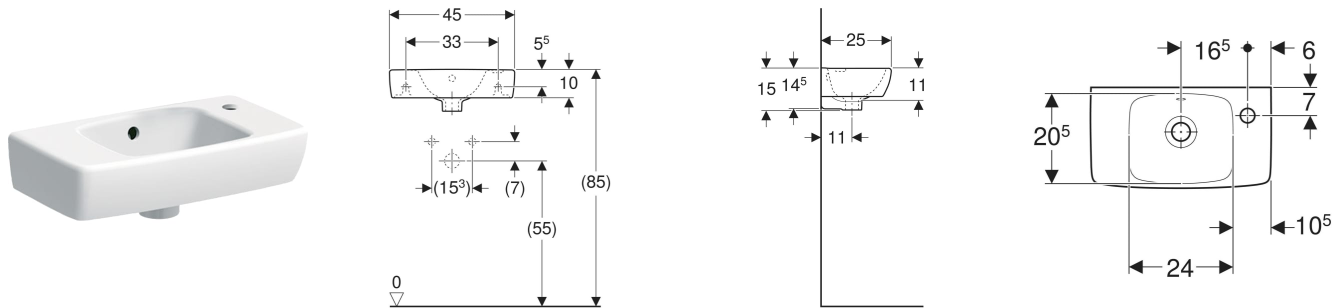

Geberit Renova Compact Handwaschbecken verkürzte Ausladung, mit Ablagefläche

VERWENDUNGSZWECKE

- Zum Einbau in kleinen Badezimmern und Gäste-WCs geeignet

EIGENSCHAFTEN

- Unterbaufähig
- Mit Ablagefläche

TECHNISCHE DATEN

Werkstoff Sanitärkeramik

ZUBEHÖR

- Geberit Tauchrohrgeruchsverschluss für Waschbecken, Abgang horizontal

- Geberit Tauchrohrgeruchsverschluss für Waschbecken, Raumsparmodell, Abgang horizontal
- Geberit Ablaufventil mit freiem Auslauf, Sieb
- Geberit Befestigungsmaterial für Handwaschbecken

Art.-Nr.	Farbe / Oberfläche	Hahnloch	Überlauf	B cm	Breite Unterschrank cm	H cm	T cm	Ablagefläche	VE1 St.	VE2 St.
501.730.01.8	weiß / KeraTect	rechts	sichtbar, symmetrisch	45	40.8	15	25	links	1	39