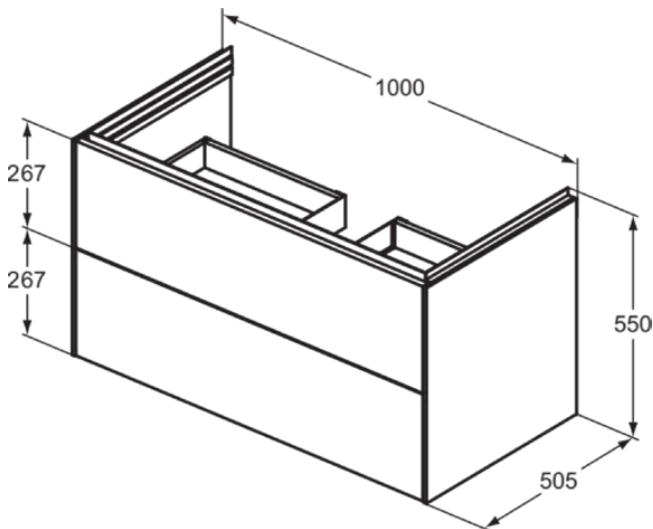

CONCA

T4575Y2

CONCA | Waschtisch-Unterschrank 1000x505x555 mm in anthrazit matt lackiert, 2 Schubladen | Push-to-open

Bild & Zeichnung

Allgemeine Informationen

Produktart	Waschtisch-Unterschrank
Marke	Ideal Standard
Kollektion	CONCA
Designer	Palomba Serafini Associati
Farbcode	Y2
Farbbeschreibung	Anthrazit Matt Lackiert
Oberflächenveredelung	Matt
Maximale Höhe (mm)	555
Maximale Breite (mm)	1000
Ausladung (mm)	505
Befestigungsart	Befestigungsset
EAN Code	8014140483045
Nettogewicht (kg)	46.00

Funktionen

Push-to-open

Downloads

- [Montageanleitung](#)
- [Ersatzteilliste](#)

Produktspezifikationen

Mit Waschtischplatte	Nein
Anzahl der Türen (gesamt)	0
Anzahl der Türen (links öffnend)	0
Anzahl der Türen (rechts öffnend)	0
Anzahl der Schwingtüren	0
Anzahl der Schiebetüren	0
Anzahl der Rolltüren	0
Anzahl der Auszüge (gesamt)	2
Anzahl der externen Auszüge	2
Anzahl der internen Auszüge	0
Auszugsmechanismus	Push-to-open
Einzugsmechanismus	Soft-closing
Anzahl der offenen Fächer	0
Anzahl der Ablagen	0
Mit Steckdose	Nein
Mit Innenbeleuchtung	Nein
Materialspezifikation (Korpus)	Hochverdichtete 3-Schicht Spanplatte
Platzsparendes Modell	Nein
PVD Technologie	Nein
IdealPlus Technologie	Nein