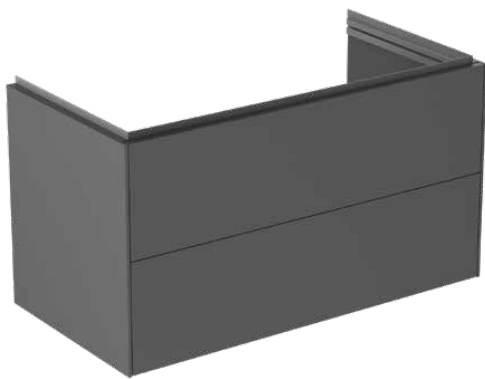

## T4575Y2

CONCA | Waschtisch-Unterschrank 1000x505x555 mm in anthrazit matt lackiert, 2 Schubladen | Push-to-open

### Allgemeine Informationen

Produktart	Waschtisch-Unterschrank
Marke	Ideal Standard
Kollektion	CONCA
Designer	Palomba Serafini Associati
Farbcode	Y2
Farbbeschreibung	Anthrazit Matt Lackiert
Oberflächenveredelung	Matt
Maximale Höhe (mm)	555
Maximale Breite (mm)	1000
Ausladung (mm)	505
Befestigungsart	Befestigungsset
EAN Code	8014140483045
Nettogewicht (kg)	46.00