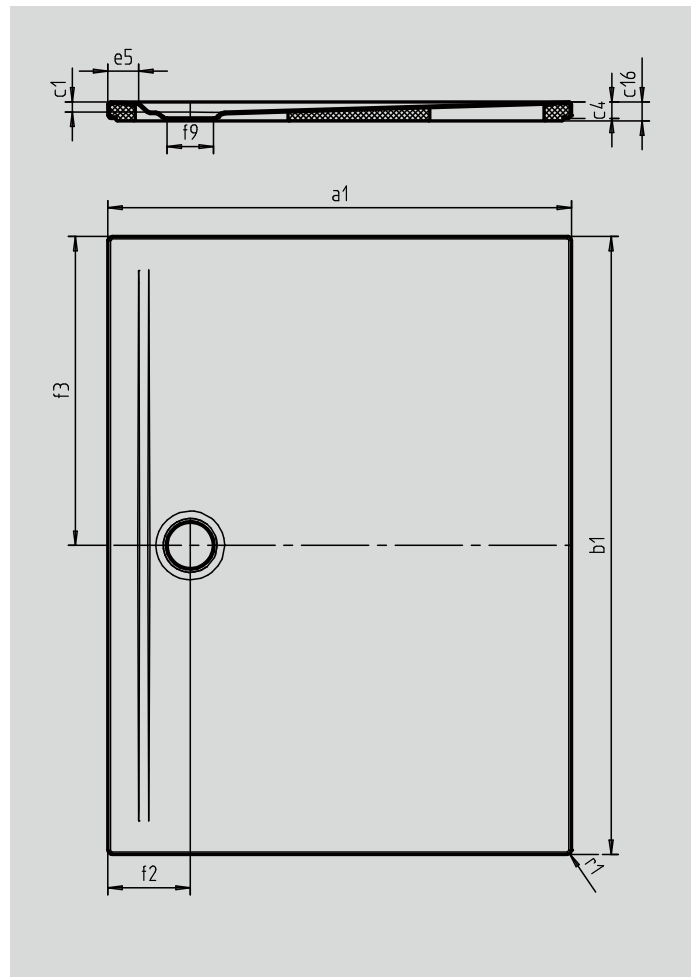

SUPERPLAN ZERO

- von drei Seiten schwellenlos begehbar
- besonders wandnaher Ablauf und gleichmäßiges Gefälle für eine durchgehend ebene Standfläche
- großzügige Gestaltung, nahtlose Übergänge für kleine und große Bäder
- klare Kanten und spitze Eckradien für minimale Fugen und eine einheitliche Optik
- geringe Aufbauhöhe für leichten, bodenebenen Einbau – auch bei Großformaten

Abbildung ähnlich

SECURE⁺

Modell		1598-5
Äußere Länge	a_1	800 mm
Äußere Breite	b_1	1600 mm
Tiefe Innen	c_1	20 mm
Randhöhe	c_4	32 mm
Höhe mit Wannenträger extraflach	c_{16}	37 mm
Randbreite	e_5	60 mm
Durchmesser Ablaufloch	f_9	Ø 90 mm
Abstand Wannrand bis Mitte Ablaufloch	$f_2; f_3$	160; 800 mm
Äußerer Radius	r_1	8 mm
Nettogewicht		32 kg
SECURE PLUS		Vollflächig