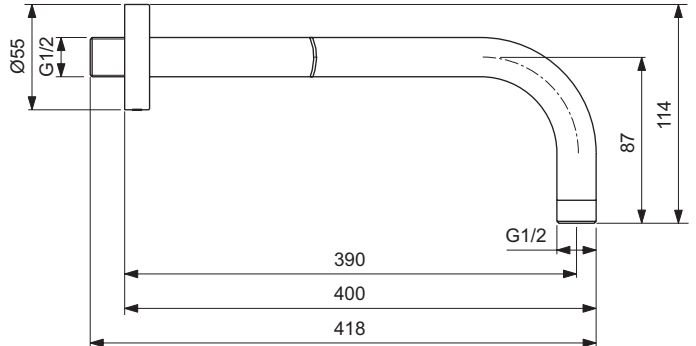

Ideal Standard

Idealrain Atelier

Ideal Standard

Artikel-Nr.: B9445A5

Kopfbrauseanschluss Aufputz

Idealrain Atelier Kopfbrauseanschluss Aufputz

Farbe: A5 - Magnetic Grey

Eigenschaften: .

Mehr Produktdetails:

Montage:	Wand, Aufputz
Stil:	Modern
Gewicht (kg):	0,34
Material:	Messing
Höhe (mm):	102
Breite (mm):	420
Tiefe/Ausladung (mm):	420

Ideal Standard GmbH - Deutschland

Euskirchener Straße 80, 53121 Bonn, Deutschland - Tel: +49 (0)228 521 0