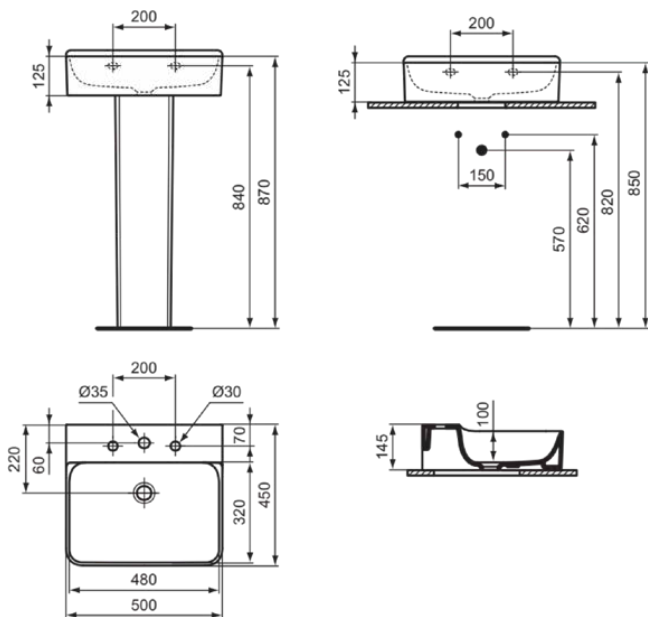

CONCA

T381601

CONCA | Waschtisch 500x450x145 mm in weiß glänzend, 3 Hahnlöcher, ohne Überlauf | Platzsparender Waschtisch

Bild & Zeichnung

Allgemeine Informationen

Produktkategorie:	Waschtische
Produktart:	Waschtisch
Marke:	Ideal Standard
Kollektion:	CONCA
Designer:	Palomba Serafini Associati
Farbe:	01 - Weiß Glänzend
Oberflächenveredelung:	glänzend
Höhe (mm):	145
Breite (mm):	500
Ausladung (mm):	450
Nettogewicht (kg):	14.00
EAN Code:	8014140458326

Features

Platzsparender Waschtisch

Produktstandards & Zertifikate

Normen:	EN 14688
---------	----------

Produktspezifikationen

Farbcode:	01
Farbbeschreibung:	weiß glänzend
Geschliffene Unterseite:	Ja
Barrierefreies Produkt:	Nein
Mit Kettenöse:	Nein
Material:	Keramik
Materialspezifikation:	Feinfeuerton
Anzahl von Hahnlöchern je Waschbecken:	3
Anzahl von Waschbecken:	1
Sichtbarer Überlauf:	Nein
PVD Technologie:	Nein
Ablagefläche:	Hinten
Oberflächenveredelung:	glänzend
Position des Hahnlochs:	Links / Rechts / Mitte
Mit Rückwand:	Nein
Mit Verschlussstopfen:	Nein
Mit Überlauf:	Nein
Mit Siphon:	Nein
Befestigungsmaterial im Lieferumfang enthalten:	Nein
Montageart:	wandhängend
Empfohlene Ausschnittschablone:	TT0299724