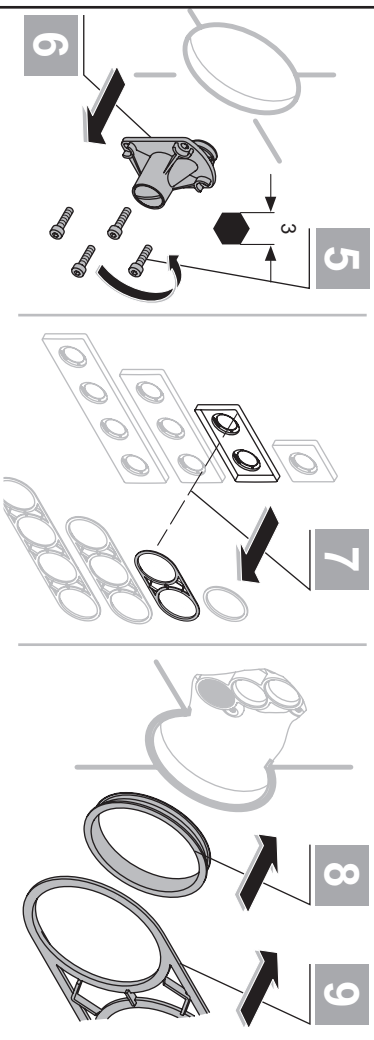

P	bar		T	°C		Q (3 bar)	15
	P	bar		T	°C		Q (3 bar)	
	P	bar		T	°C		Q (3 bar)	15