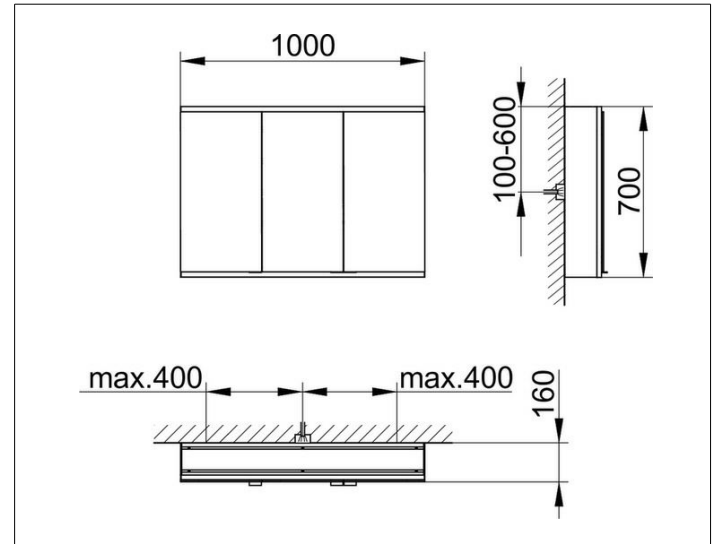

Royal Modular 2.0
800321100100300 Spiegelschrank

PRODUKT

ZEICHNUNG

EEK: C ,

OBERFLÄCHE

silber-eloxiert

ABMESSUNG

1000 x 700 x 160 mm