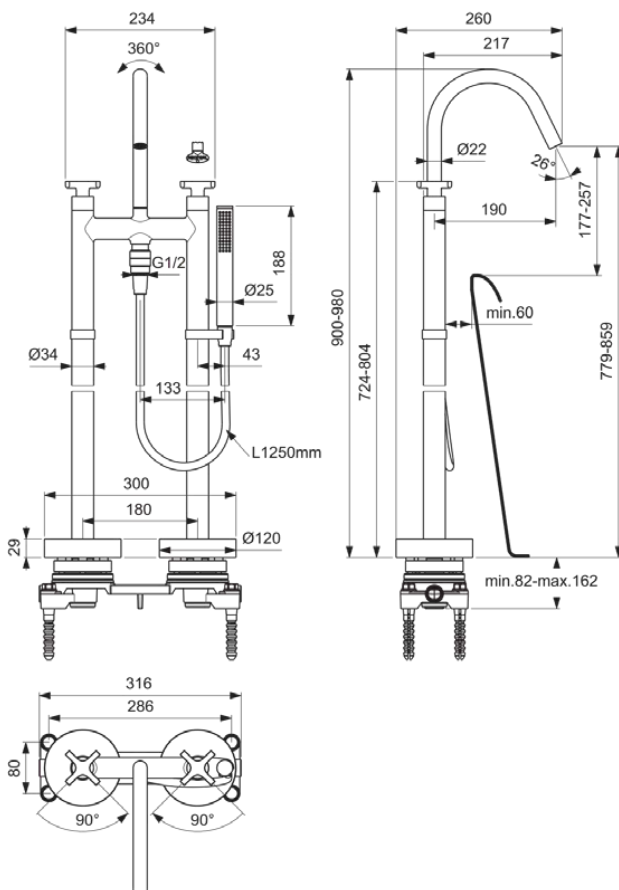

JOY NEO

BD168AA

JOY NEO | Freistehende Wannenarmatur 316x260x900 mm, 190 mm vertikaler Abstand bis Mitte Auslauf in chrom, Kit 1 included, 20.0 l/min (3 bar) | Verdeckter Strahlregler, SmartShine Oberfläche

Bild & Zeichnung

Allgemeine Informationen

Produktkategorie:	Badarmaturen
Produktart:	Freistehende Wannenarmatur
Marke:	Ideal Standard
Kollektion:	JOY NEO
Designer:	Palomba Serafini Associati
Farbe:	AA - Chrom
Oberflächenveredelung:	glänzend
Höhe (mm):	900 - 980
Breite (mm):	316
Ausladung (mm):	260
Befestigungsart:	Kit 1 inklusive
Nettogewicht (kg):	15.24
EAN Code:	3800861105473

Produktspezifikationen

Anzahl der Rosette(n):	2
Anzahl der Griffe:	2
Farbcode:	AA
Farbbeschreibung:	chrom
Cool Body Technologie:	Nein
Absperrbare S-Anschlüsse:	Nein
Einstellbar Spülzeit:	Nein
Griffposition:	Oben
Material:	Metall
Materialspezifikation:	Messing
Maximaler Durchfluss bei 3 bar (l/min):	20.0
Maximaler Durchfluss bei 3 bar (l/min) für alle Auslässe:	18/20
Durchfluss bei 3 bar (l) - Handbrause:	18
Durchfluss bei 3 bar (l) - Auslauf:	20
Betriebs-Höchstdruck (bar):	10
Betriebs-Mindestdruck (bar):	0.5

JOY NEO

BD168AA

JOY NEO | Freistehende Wannearmatur 316x260x900 mm, 190 mm vertikaler Abstand bis Mitte Auslauf in chrom, Kit 1 included, 20.0 l/min (3 bar) | Verdeckter Strahlregler, SmartShine Oberfläche