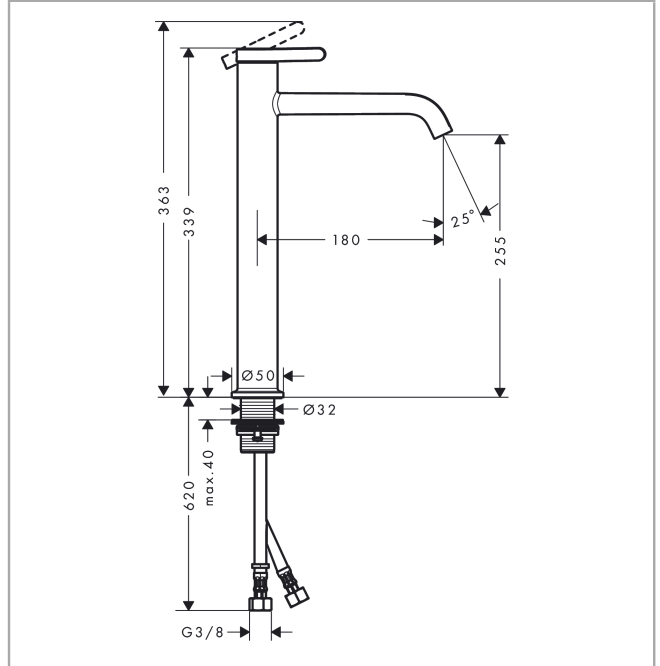

AXOR One
Einhebel-Waschtischmischer 260 mit Hebelgriff für Aufsatzwaschtische mit Ablaufgarnitur
 Oberfläche: **Edelstahl Optic** Artikelnummer: **48002800**

Merkmale

- besteht aus: Einhebel-Waschtischmischer, Ablaufgarnitur
- ComfortZone 260
- Ausladung: 180 mm
- Auslaufhöhe: 255 mm
- Griffvariante: Hebelgriff
- Strahlart: Normalstrahl
- maximale Durchflussmenge bei 3 bar: 5 l/min
- Keramikmischsystem
- Temperaturbegrenzung einstellbar
- für Durchlauferhitzer geeignet
- unverschleißbare Ablaufgarnitur
- Material Ablaufventil: Metall
- Anschlussart: G 3/8 Anschlusschläuche
- Anschlussgröße: DN15
- EU-Taxonomie: max. 6 l/min - wesentlicher Beitrag (SC) möglich
- DVGW_NW-6506DM0388
- PA-IX 38017/IO

Technologie

Designpreise

Zertifikate / Nachhaltigkeit

AXOR One
Einhebel-Waschtischmischer 260 mit Hebelgriff für Aufsatzwaschtische mit Ablaufgarnitur
 Oberfläche: **Edelstahl Optic** Artikelnummer: **48002800**

Produktabbildung

Maßzeichnung

Durchflussdiagramm