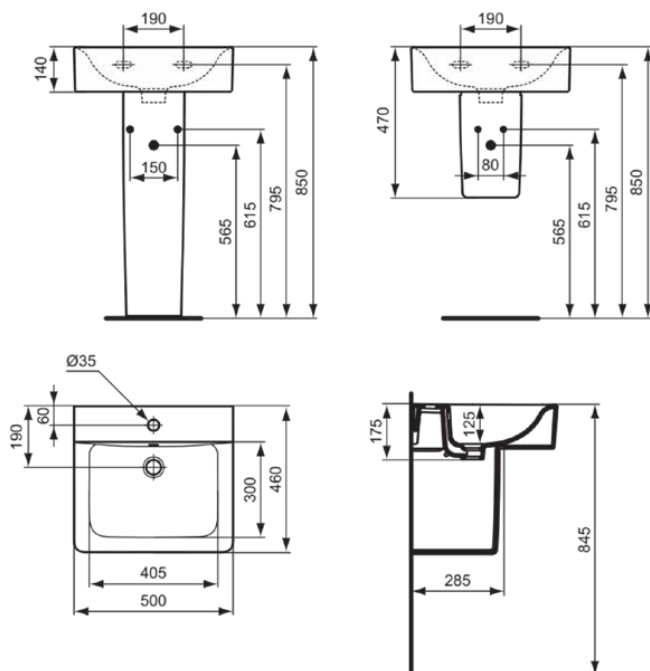

CONNECT

E7138MA

CONNECT | Waschtisch 500x460x175 mm in weiß, 1 Hahnloch, mit Überlauf | IdealPlus

Bild & Zeichnung

Allgemeine Informationen

Produktkategorie:	Waschtische
Produktart:	Waschtisch
Marke:	Ideal Standard
Kollektion:	CONNECT
Designer:	Studio Levien
Farbe:	MA - Weiß
Oberflächenveredelung:	glänzend
Höhe (mm):	175
Breite (mm):	500
Ausladung (mm):	460
Nettogewicht (kg):	15.10
EAN Code:	5017830399735

Features

IdealPlus

Downloads

- [• EPD](#)
- [• Installation Guide](#)

Produktstandards & Zertifikate

Normen:	EN 14688
Leistungserklärung (DoP):	CL25

Produktspezifikationen

Farbcode:	MA
Farbbeschreibung:	weiß
IdealPlus Technologie:	Ja
Barrierefreies Produkt:	Nein
Mit Kettenöse:	Nein
Material:	Keramik
Materialspezifikation:	Feinfeurton
Anzahl von Hahnlöchern je Waschbecken:	1
Anzahl von Waschbecken:	1
Sichtbarer Überlauf:	Ja
PVD Technologie:	Nein
Ablagefläche:	Hinten
Oberflächenveredelung:	glänzend
Position des Hahnlochs:	Mitte
Form des Überlaufs:	Rund
Mit Rückwand:	Nein
Mit Verschlussstopfen:	Nein
Mit Überlauf:	Ja

CONNECT

E7138MA

CONNECT | Waschtisch 500x460x175 mm in weiß, 1 Hahnloch, mit Überlauf | IdealPlus

Produktspezifikationen

Mit Siphon:	Nein
Befestigungsmaterial im Lieferumfang enthalten:	Nein
Montageart:	wandhängend
Empfohlene Ausschnittschablone:	KK3410000