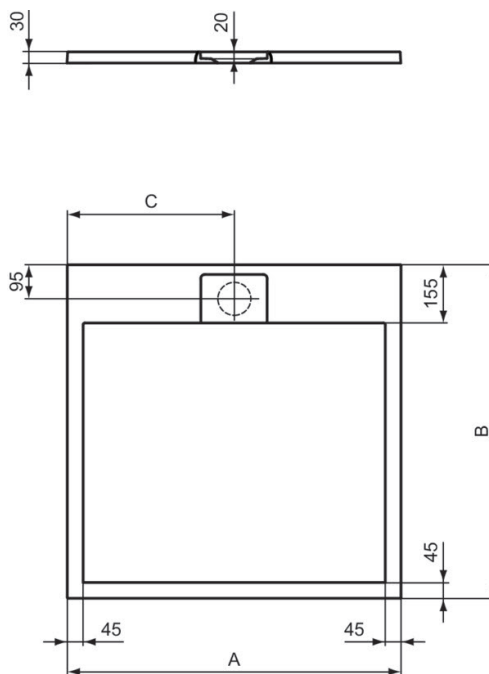

Ultra Flat S Ideal Standard

Artikel-Nr.: T5246FS

Quadrat-Brausewanne 700x700mm, bodeneben

Ultra Flat S Ideal Standard i.life Quadrat-Brausewanne
700x700mm, bodeneben

Farbe: FS - Quarzgrau

Technologie: Ideal Solid

Eigenschaften: .

Mehr Produktdetails:

Zulassungen: DIN EN 14527; DIN EN 251; DIN
EN 51097 Klasse C

Gewicht (kg): 17,40

Material: Ideal Solid

Designer: Palomba Serafini Associati

Höhe (mm): 30

Breite (mm): 700

Länge (mm): 700

Form: Quadratisch

	A	B	C
T5227	900	900	450
T5229	800	800	400
T5234	1000	1000	500
T5242	1200	1200	600
T5246	700	700	350