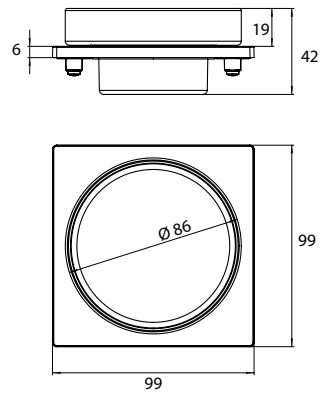

## PRODUKTINFORMATION

Seifenhalter (für Reling) chrom

Art.-Nr.1830 001 02

Seifenschale, Kristallglas klar