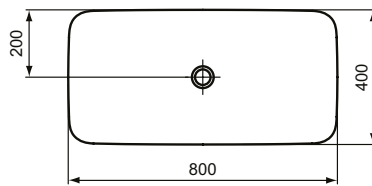

Ideal Standard

Becken

Ipalys

Artikel-Nr.: E1391V4

Schale 800mm

Ipalys Schale 800mm, ohne Hahnloch, ohne Überlauf

Farbe: V4 - Kaschmir

Technologie: Diamatec

Eigenschaften: .Diamatec

Mehr Produktdetails:

Type:	Aufsatzwaschtisch / Schale
Montage:	Aufgesetzt
Zulassungen:	DIN EN 14688 CL 00, DIN EN 31
Hahnlöcher:	0
Gewicht (kg):	11,30
Material:	Diamatec
Designer:	Robin Levien
Höhe (mm):	120
Breite (mm):	800
Tiefe/Ausladung (mm):	400
Form:	Rechteckig