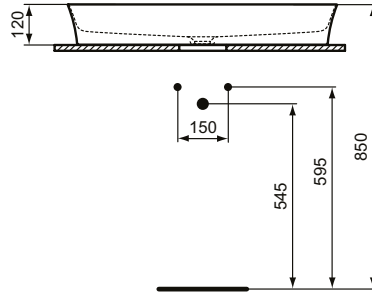

Ideal Standard

Becken

Ipalys

Artikel-Nr.: E1391V4

Schale 800mm

Ipalys Schale 800mm, ohne Hahnloch, ohne Überlauf

Farbe: V4 - Kaschmir

Technologie: Diamatec

Eigenschaften: .Diamatec

Mehr Produktdetails:

Type:	Aufsatzwaschtisch / Schale
Montage:	Aufgesetzt
Zulassungen:	DIN EN 14688 CL 00, DIN EN 31
Hahnlöcher:	0
Gewicht (kg):	11,30
Material:	Diamatec
Designer:	Robin Levien
Höhe (mm):	120
Breite (mm):	800
Tiefe/Ausladung (mm):	400
Form:	Rechteckig