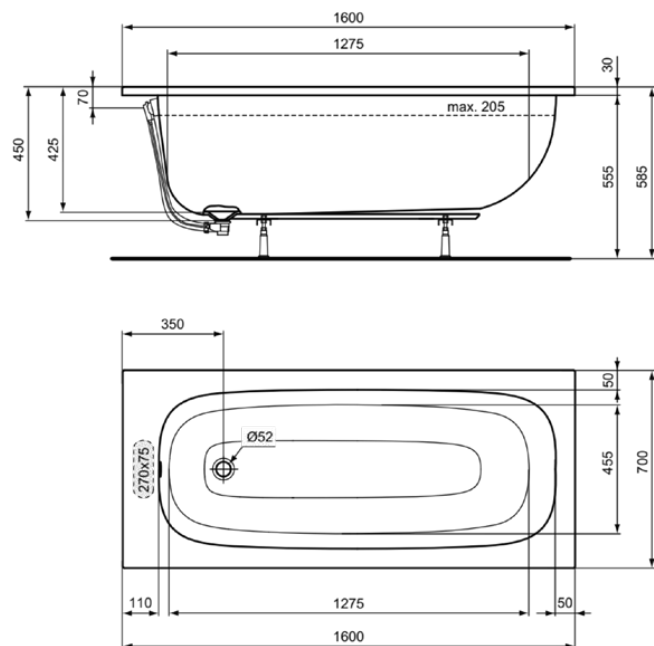

IDEAL STANDARD I.LIFE

T475801

Ideal Standard i.life | Körperform-Badewanne 1600x700x450 mm in weiß glänzend, ohne Hahnloch, mit Überlauf, ohne Ablaufgarnitur | Reinigungsmittelbeständig, Lichtbeständig

Bild & Zeichnung

Allgemeine Informationen

Produktart	Körperform-Badewanne
Marke	Ideal Standard
Kollektion	Ideal Standard i.life
Designer	Palomba Serafini Associati
Farbcode	01
Farbbeschreibung	Weiß Glänzend
Oberflächenveredelung	glänzend
Maximale Höhe (mm)	450
Maximale Breite (mm)	1600
Ausladung (mm)	700
EAN Code	8014140488347
Nettogewicht (kg)	17.00

Mit Überlauf	Ja
Mit Ablaufdeckel	Nein
Anzahl der Hahnlöcher	0
Materialspezifikation	Acryl
Verstärkung der Acrylplatte	Glasfaserverstärkter Außenmantel
Mit Montagefüße	Nein
Mit rutschfester Oberfläche	Nein
Mit integrierten Armlehnen	Nein
Position des Ablauflochs	Fußende
Platzsparendes Modell	Nein
Mit durchstochenem Hahnloch	Nein
Anzahl der Plätze	1
Mit Ab- und Überlaufset	Nein
Grifflochbohrung optional	Nein
Hahnlochbohrung optional	Nein
PVD Technologie	Nein
Wannenschürze im Lieferumfang enthalten	Nein
IdealPlus Technologie	Nein