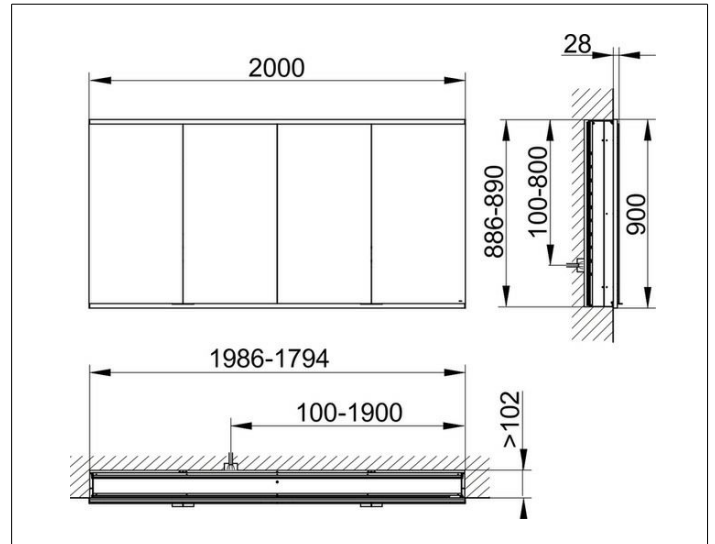

Royal Modular 2.0  
800400201100400 Spiegelschrank

**PRODUKT**

**ZEICHNUNG**

**OBERFLÄCHE**

silber-eloxiert

**ABMESSUNG**

2000 x 900 x 160 mm