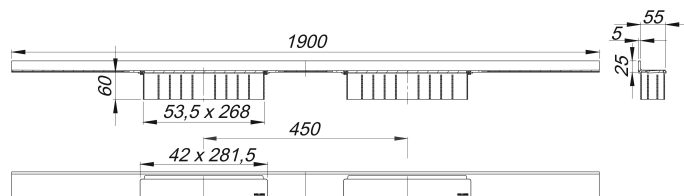

Duschrinne CeraWall Select Duo Edelstahl poliert, 1900 mm

Artikelnummer: 536167

GTIN: 4001636536167

Rabattgruppe: 11

Beschreibung:

Duschrinne CeraWall Select Duo Edelstahl poliert, 1900 mm

zum Einbau mit Ablaufgehäuse DallFlex Duo, DallFlex Duo Plan und DallFlex Duo senkrecht.

Ablaufschiene mit mehrseitigem Präzisionsgefälle, sichtbar am Übergang zwischen Wand und Boden installiert, geeignet für Boden- und Wandbeläge von 12 – 24 mm (inkl. Kleberbett), Länge millimetergenau anpassbar.

MATERIAL

Edelstahl 1.4301, massiv 5 mm, hochglanzpoliert, Belastungsklasse K 3 (300 kg)

Bestellhinweis CeraWall Select Duo:

Bitte Ablaufgehäuse DallFlex Duo + Duschrinne CeraWall Select Duo bestellen!

Ersatzteile: