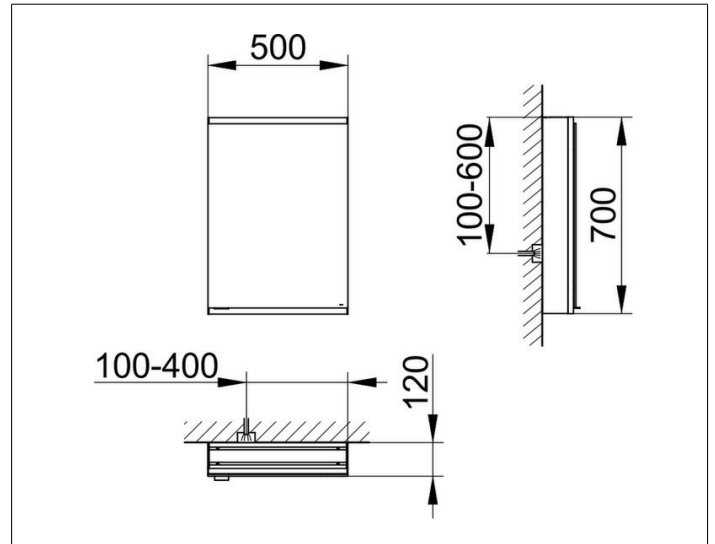

Royal Modular 2.0
800121050000100 Spiegelschrank

PRODUKT

ZEICHNUNG

EEK: C ,

OBERFLÄCHE

silber-eloxiert

ABMESSUNG

500 x 700 x 120 mm