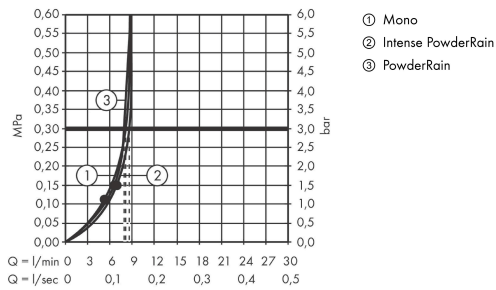

### Produktabbildung

### Maßzeichnung

**Rainfinity**

**Brauseset 130 3jet EcoSmart mit Brausestange S Puro 90 cm, Push-Handbrausehalterung und Designflex Textilbrauseschlauch 160 cm**

Oberfläche: **Mattweiß** Artikelnummer: **28744700**

**Durchflussdiagramm**

Die Verbrauchswerte wurden praxisnah mit den dazugehörigen Armaturen (Thermostat/Mischer/Unterputzventil) gemessen.