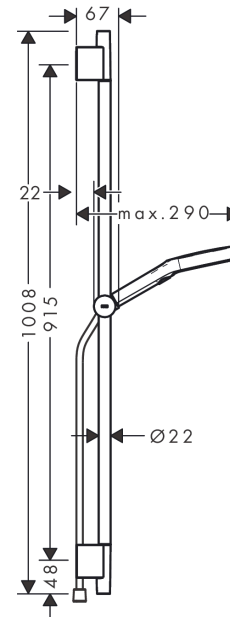

## Rainfinity

**Brauseset 130 3jet EcoSmart mit Brausestange S Puro 90 cm, Push-Handbrausehalterung und Designflex Textilbrauseschlauch 160 cm**

Oberfläche: **Mattweiß** Artikelnummer: **28744700**

#### Merkmale

- besteht aus: Handbrause, Handbrausehalterung, Brauseschlauch, Brausestange
- Brausekopfgröße: 130 mm
- Strahlart: PowderRain, Intense PowderRain, MonoRain
- komfortable Strahlartenumstellung durch Select-Taste
- maximale Durchflussmenge bei 3 bar: 8,5 l/min
- höhenverstellbare Handbrausehalterung mit Push Schieber
- Wandbefestigung: Schraubbefestigung
- Profil Brausestange: rund
- Gesamtlänge Brausestange: 959 mm
- Brausestangendurchmesser: 22 mm
- Bohrabstand 915 mm
- brauseseitiger Drehwirbel gegen lästiges Verdrehen des Brauseschlauches
- Oberfläche Strahlscheibe: graphit

### Produktabbildung

### Maßzeichnung

**Rainfinity**

**Brauseset 130 3jet EcoSmart mit Brausestange S Puro 90 cm, Push-Handbrausehalterung und Designflex Textilbrauseschlauch 160 cm**

Oberfläche: **Mattweiß** Artikelnummer: **28744700**