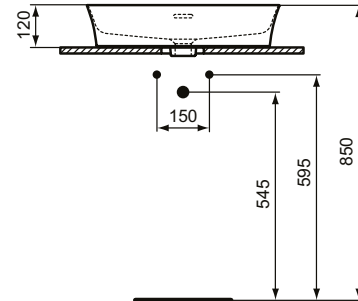

Ideal Standard

Becken

Ipalyss

Artikel-Nr.: E2077V2

Schale 550mm

Ipalyss Schale 550mm, mit 1 Hahnloch, mit Überlaufloch (geschlitzt)

Farbe: V2 - Schwarz glänzend

Technologie: Diamatec

Eigenschaften: .Diamatec

Mehr Produktdetails:

Type:	Aufsatzwaschtisch / Schale
Montage:	Aufgesetzt
Zulassungen:	DIN EN 14688 CL 25, DIN EN 31
Hahnlöcher:	1
Gewicht (kg):	10,20
Material:	Diamatec
Designer:	Robin Levien
Höhe (mm):	145
Breite (mm):	550
Tiefe/Ausladung (mm):	380
Form:	Rechteckig