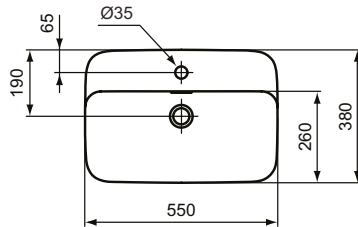

Ideal Standard

Becken

Ipalyss

Artikel-Nr.: E2077V2

Schale 550mm

Ipalyss Schale 550mm, mit 1 Hahnloch, mit Überlaufloch (geschlitzt)

Farbe: V2 - Schwarz glänzend

Technologie: Diamatec

Eigenschaften: .Diamatec

Mehr Produktdetails:

Type:	Aufsatzwaschtisch / Schale
Montage:	Aufgesetzt
Zulassungen:	DIN EN 14688 CL 25, DIN EN 31
Hahnlöcher:	1
Gewicht (kg):	10,20
Material:	Diamatec
Designer:	Robin Levien
Höhe (mm):	145
Breite (mm):	550
Tiefe/Ausladung (mm):	380
Form:	Rechteckig