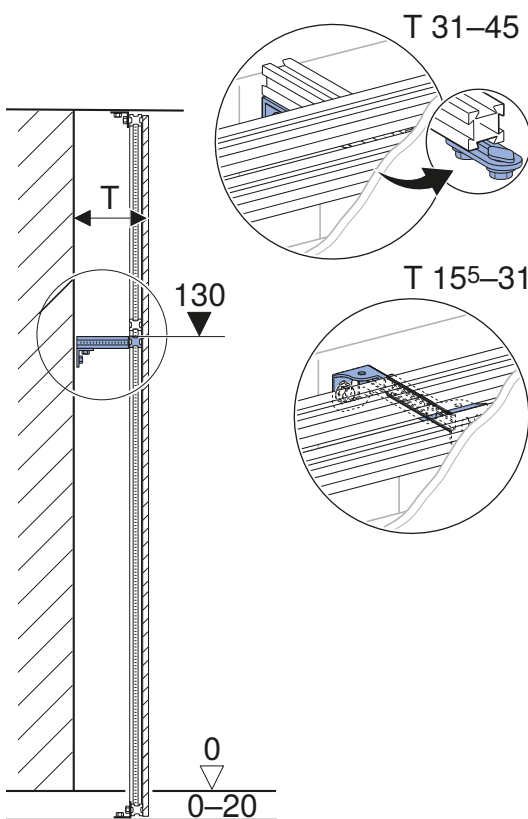

INSTALLATION MANUAL

MONTAGEANLEITUNG
INSTRUCTIONS DE MONTAGE
ISTRUZIONI PER IL MONTAGGIO

970.069.00.0(00)

Installation Manual
Geberit GIS System

1

2

3

4