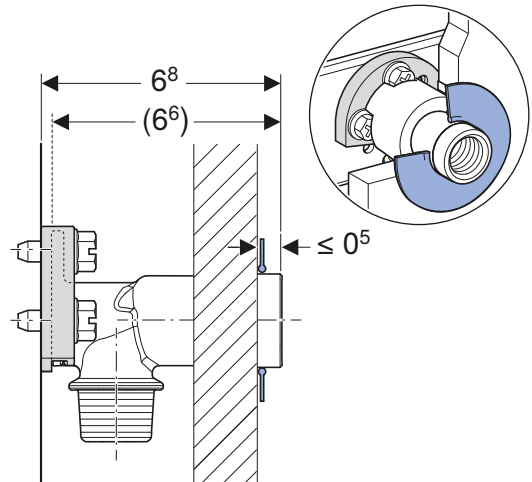

INSTALLATION MANUAL

MONTAGEANLEITUNG
INSTRUCTIONS DE MONTAGE
ISTRUZIONI PER IL MONTAGGIO

970.069.00.0(00)

Installation Manual
Geberit GIS System

1

2

3

4