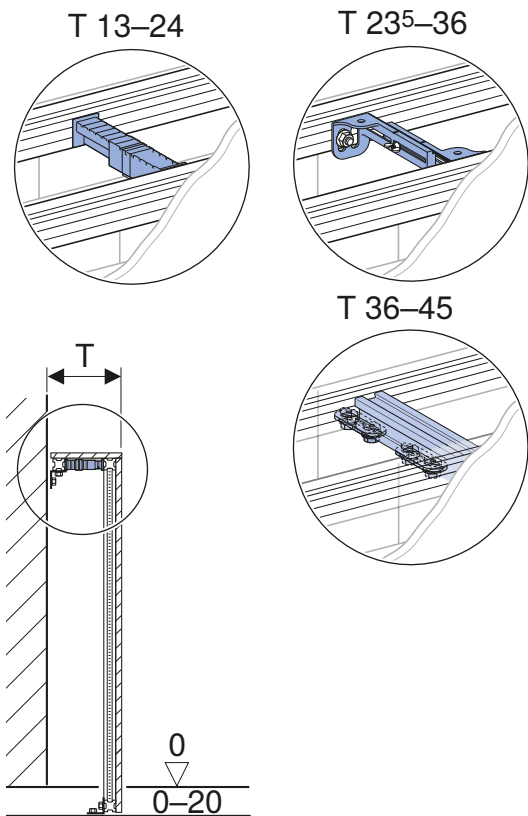

INSTALLATION MANUAL

MONTAGEANLEITUNG
INSTRUCTIONS DE MONTAGE
ISTRUZIONI PER IL MONTAGGIO

970.069.00.0(00)

Installation Manual
Geberit GIS System

1

2

3

4