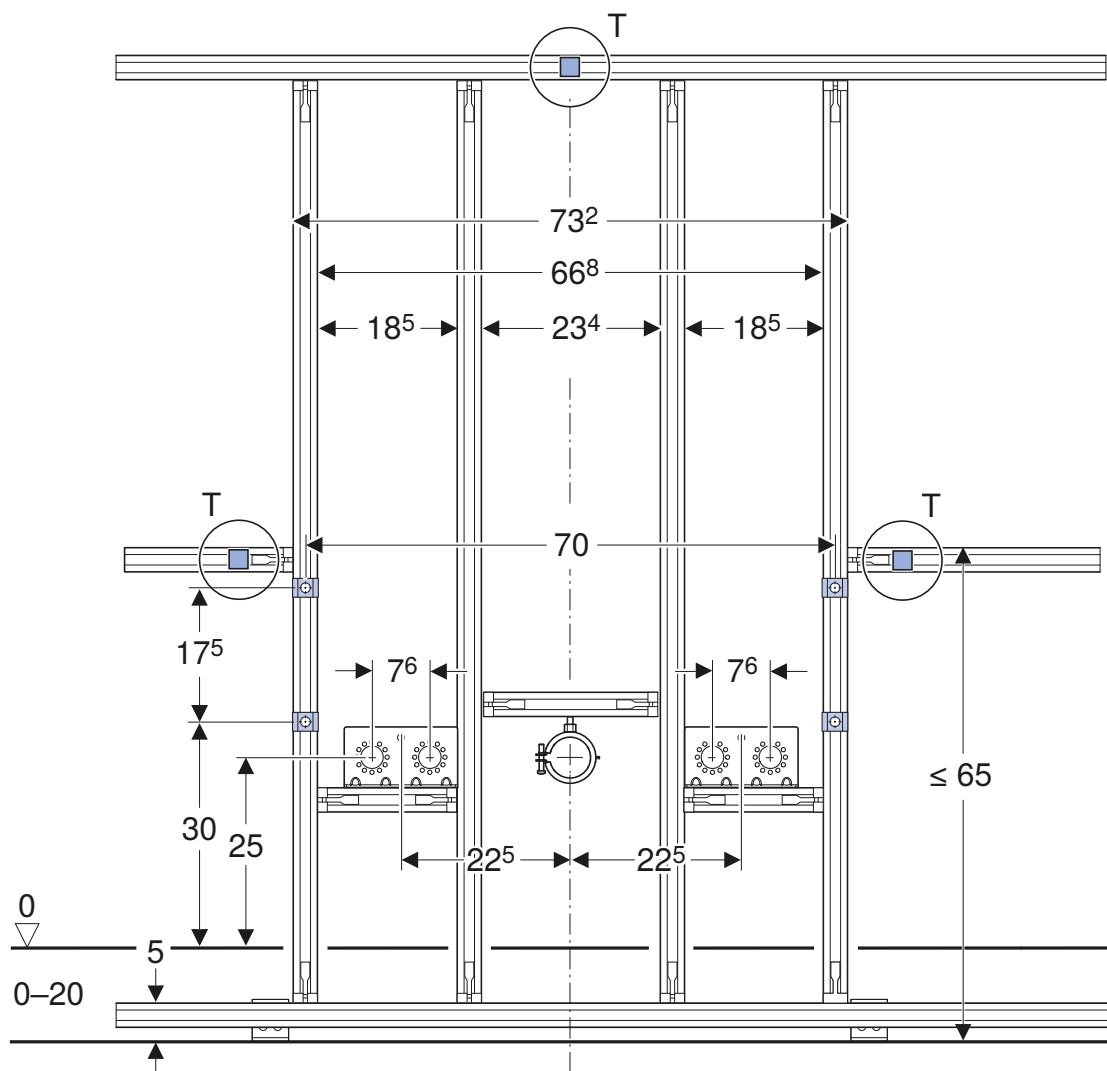

INSTALLATION MANUAL

MONTAGEANLEITUNG
INSTRUCTIONS DE MONTAGE
ISTRUZIONI PER IL MONTAGGIO

970.069.00.0(00)

Installation Manual
Geberit GIS System

1

2

3

4