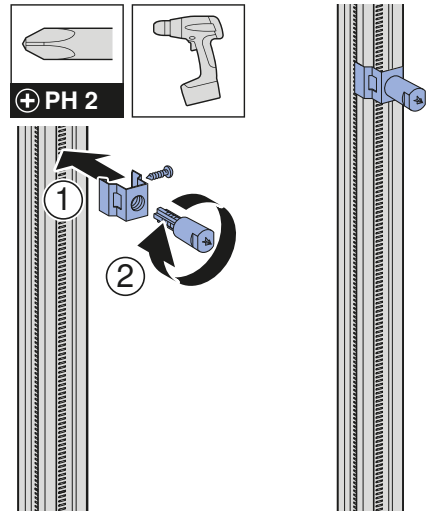

INSTALLATION MANUAL

MONTAGEANLEITUNG
INSTRUCTIONS DE MONTAGE
ISTRUZIONI PER IL MONTAGGIO

970.069.00.0(00)

Installation Manual
Geberit GIS System

1

2

3

4