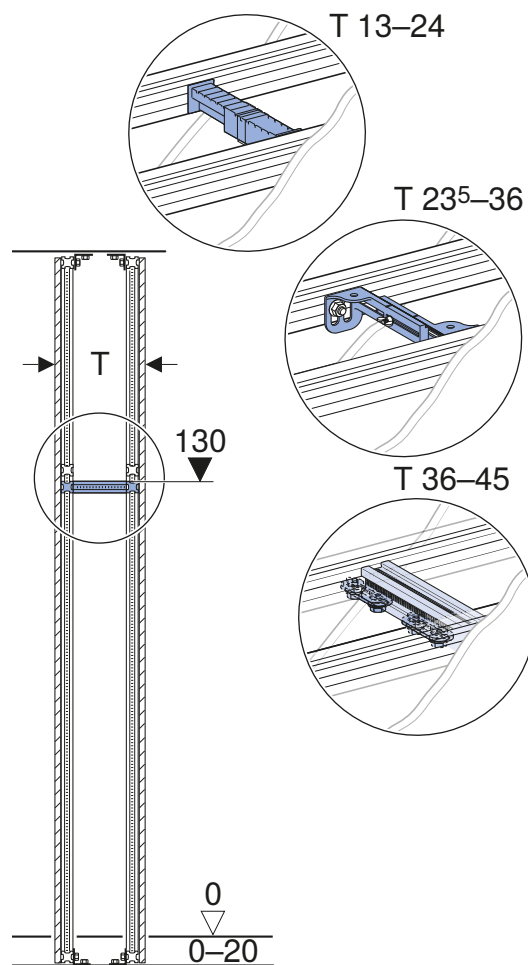

INSTALLATION MANUAL

MONTAGEANLEITUNG
INSTRUCTIONS DE MONTAGE
ISTRUZIONI PER IL MONTAGGIO

970.069.00.0(00)

Installation Manual
Geberit GIS System

1

2

3

4