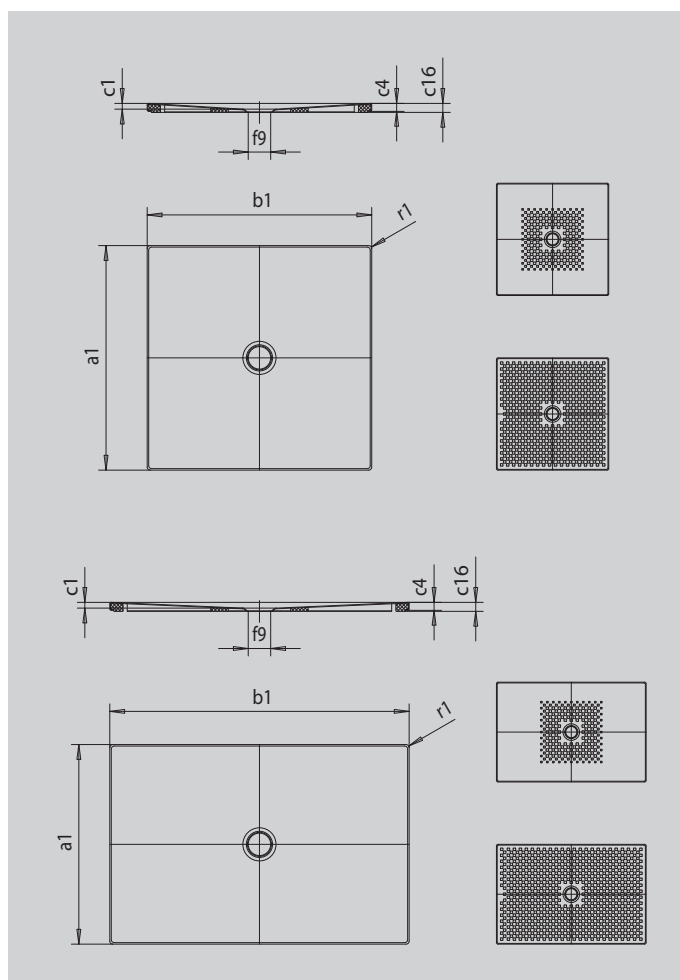

# SCONA MIT WANNENTRÄGER EXTRAFLACH

- harmonisches Design mit zentriertem Ablauf
- aus KALDEWEI Stahl-Emaile
- Ablaufdeckel bündig in die Duschfläche integriert (nur in Kombination mit den Ablaufgamituren KA 90)

Abbildung ähnlich

SECURE<sup>+</sup>

Modell		912
Äußere Länge	$a_1$	750 mm
Äußere Breite	$b_1$	900 mm
Tiefe Innen	$c_1$	23 mm
Randhöhe	$c_4$	32 mm
Höhe mit Wannenträger extraflach	$c_{16}$	37 mm
Durchmesser Ablaufloch	$f_9$	Ø 90 mm
Äußerer Radius	$r_1$	12 mm
Nettogewicht		18 kg
Antislip		492 x 492 mm
Vollantislip		692 x 836 mm
SECURE PLUS		Vollflächig