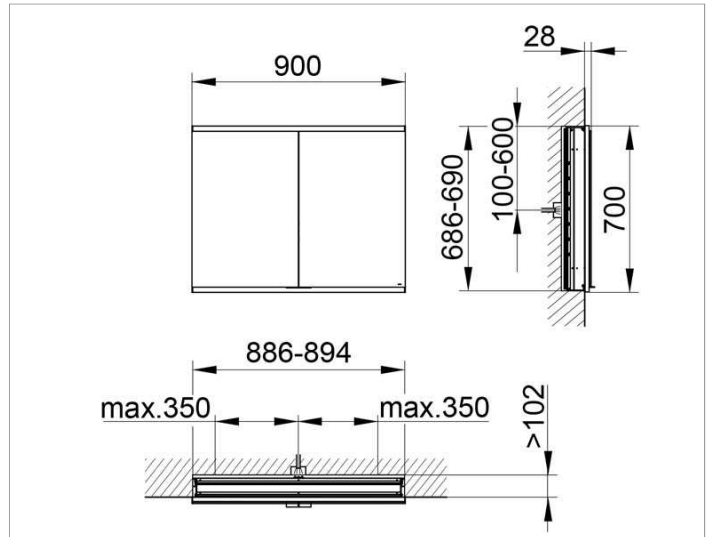

Royal Modular 2.0  
800200090000000 Spiegelschrank

PRODUKT

ZEICHNUNG

OBERFLÄCHE

silber-eloxiert

ABMESSUNG

900 x 700 x 120 mm