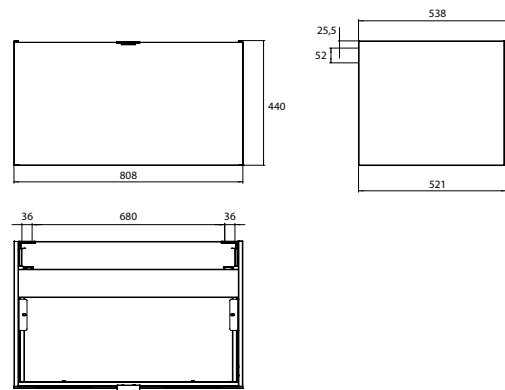

## PRODUKTINFORMATION

Waschtisch-Unterschrank, 800 mm. Korpus aus Lackfronten, Hochglanz, passend zu den Waschtischen 9577 114 80/81/82/83. Auszug mit Glasfront (ESG) und Griff in chrom. schwarz

Art.-Nr.9583 275 22