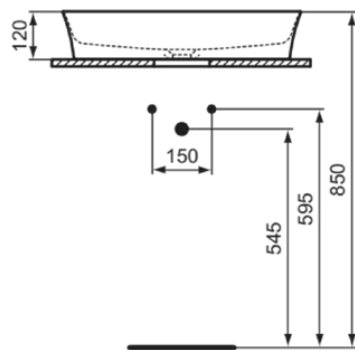

IPALYSS

E139601

IPALYSS | Schale 600x380x120 mm in weiß glänzend, ohne Hahnloch, ohne Überlauf | Diamatec, Platzsparender Waschtisch

Bild & Zeichnung

Allgemeine Informationen

Produktkategorie:	Waschtische
Produktart:	Schale
Marke:	Ideal Standard
Kollektion:	IPALYSS
Designer:	Studio Levien
Farbe:	01 - Weiß Glänzend
Oberflächenveredelung:	glänzend
Höhe (mm):	120
Breite (mm):	600
Ausladung (mm):	380
Nettogewicht (kg):	9,00
EAN Code:	5017830538837

IPALYSS

E139601

IPALYSS | Schale 600x380x120 mm in weiß glänzend, ohne Hahnloch, ohne Überlauf | Diamatec, Platzsparender Waschtisch

Produktspezifikationen

Mit Rückwand:	Nein
Mit Verschlussstopfen:	Nein
Mit Überlauf:	Nein
Mit Siphon:	Nein
Montageart:	Aufgesetzt