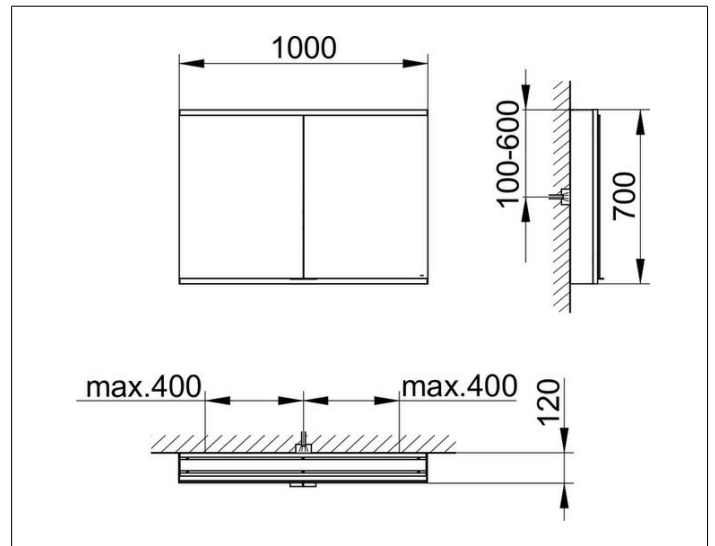

Royal Modular 2.0  
800211100000300 Spiegelschrank

**PRODUKT**

**ZEICHNUNG**

EEK: C ,

**OBERFLÄCHE**

silber-eloxiert

**ABMESSUNG**

1000 x 700 x 120 mm