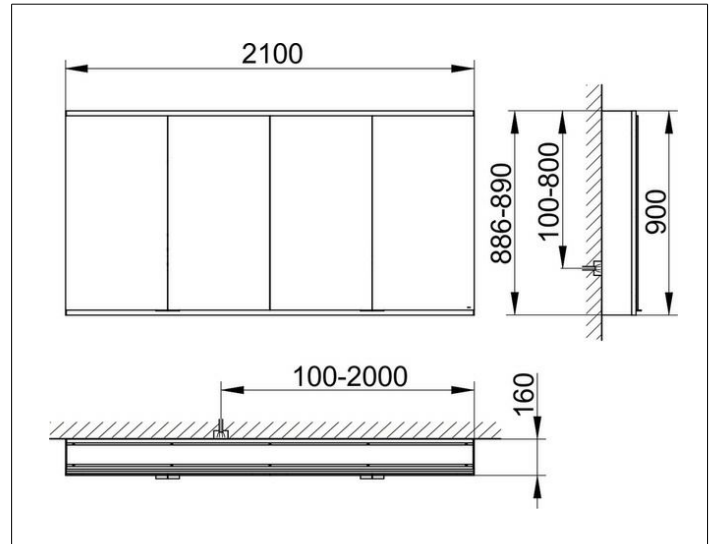

Royal Modular 2.0
800411211100500 Spiegelschrank

PRODUKT

ZEICHNUNG

EEK: C ,

OBERFLÄCHE

silber-eloxiert

ABMESSUNG

2100 x 900 x 160 mm