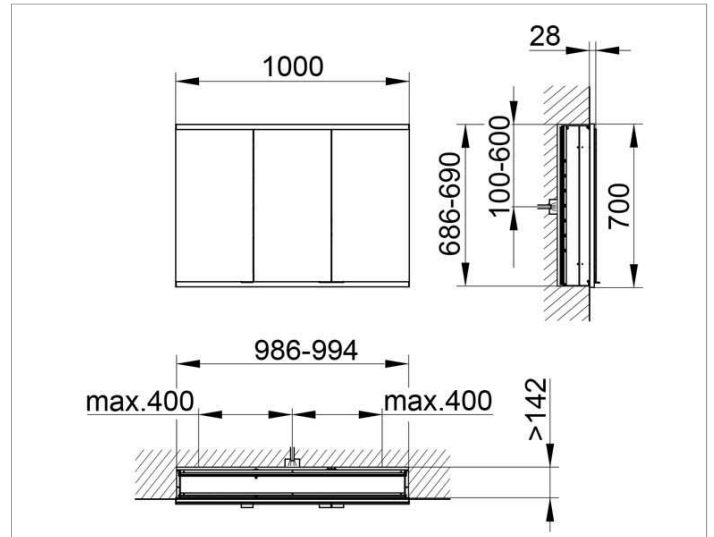

Royal Modular 2.0
800310100100000 Spiegelschrank

PRODUKT

ZEICHNUNG

EEK: A++, A+, A ,

OBERFLÄCHE

silber-eloxiert

ABMESSUNG

1000 x 700 x 160 mm