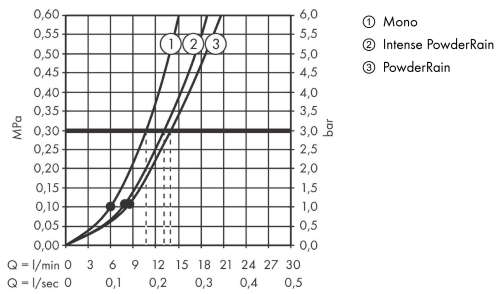

Merkmale

- besteht aus: Handbrause, Handbrausehalterung, Brauseschlauch, Brausestange
- Brausekopfgröße: 130 mm
- Strahlart: PowderRain, Intense PowderRain, MonoRain
- komfortable Strahlartenumstellung durch Select-Taste
- maximale Durchflussmenge bei 3 bar: 14 l/min
- Mindestfließdruck: 1,1 bar
- höhenverstellbare Handbrausehalterung mit Push Schieber
- Wandbefestigung: Schraubbefestigung
- Profil Brausestange: rund
- Gesamtlänge Brausestange: 959 mm
- Brausestangendurchmesser: 22 mm
- Bohrabstand 915 mm
- brauseseitiger Drehwirbel gegen lästiges Verdrehen des Brauseschlauches
- Oberfläche Strahlscheibe: graphit

Technologie

Produktabbildung

Maßzeichnung

Rainfinity

**Brauseset 130 3jet mit Brausestange S Puro 90 cm, Push-Handbrausehalterung und Designflex
Textilbrauseschlauch 160 cm**

Oberfläche: **Brushed Black Chrome** Artikelnummer: **28743340**

Durchflussdiagramm

Die Verbrauchswerte wurden praxisnah mit den dazugehörigen Armaturen (Thermostat/Mischer/Unterputzventil) gemessen.