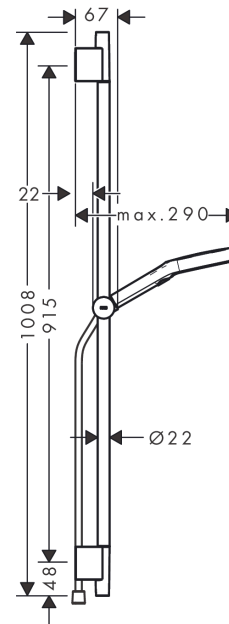

Rainfinity

Brauseset 130 3jet mit Brausestange S Puro 90 cm, Push-Handbrausehalterung und Designflex Textilbrauseschlauch 160 cm

Oberfläche: **Brushed Black Chrome** Artikelnummer: **28743340**

Beschreibung

Merkmale

- besteht aus: Handbrause, Handbrausehalterung, Brauseschlauch, Brausestange
- Brausekopfgröße: 130 mm
- Strahlart: PowderRain, Intense PowderRain, MonoRain
- komfortable Strahlartenumstellung durch Select-Taste
- maximale Durchflussmenge bei 3 bar: 14 l/min
- Mindestfließdruck: 1,1 bar
- höhenverstellbare Handbrausehalterung mit Push Schieber
- Wandbefestigung: Schraubbefestigung
- Profil Brausestange: rund
- Gesamtlänge Brausestange: 959 mm
- Brausestangendurchmesser: 22 mm
- Bohrabstand 915 mm
- brauseseitiger Drehwirbel gegen lästiges Verdrehen des Brauseschlauches
- Oberfläche Strahlscheibe: graphit

Technologie

Produktabbildung

Maßzeichnung

Rainfinity

**Brauseset 130 3jet mit Brausestange S Puro 90 cm, Push-Handbrausehalterung und Designflex
Textilbrauseschlauch 160 cm**

Oberfläche: **Brushed Black Chrome** Artikelnummer: **28743340**

Durchflussdiagramm

Die Verbrauchswerte wurden praxisnah mit den dazugehörigen Armaturen (Thermostat/Mischer/Unterputzventil) gemessen.