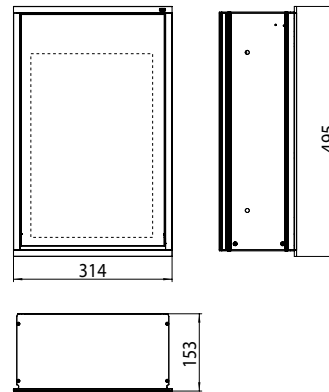

### Abfallsammler Modul - Unterputzmodell aluminium/schwarz

Art.-Nr.9732 275 30