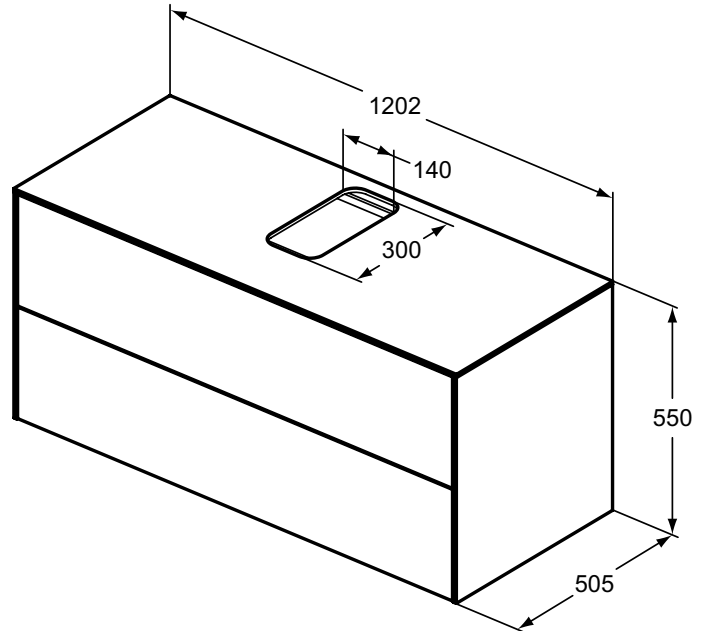

Ideal Standard

Möbel

Conca

Artikel-Nr.: T3943Y4

Waschtischunterschrank 1202x550mm

Conca Waschtischunterschrank 1202x550mm, mit 2 Push-Pull Auszügen, mit Waschtischplatte

Farbe: Y4 - Eiche geflammt

Eigenschaften: .Push-Pull Möbel
.FSC Zerifiziert

Mehr Produktdetails:

Montage:	Wandhängend
Gewicht (kg):	56,40
Material:	MDF
Designer:	Palomba Serafini Associati
Höhe (mm):	550
Breite (mm):	1202
Tiefe/Ausladung (mm):	505
Form:	Rechteckig

Ideal Standard GmbH - Deutschland