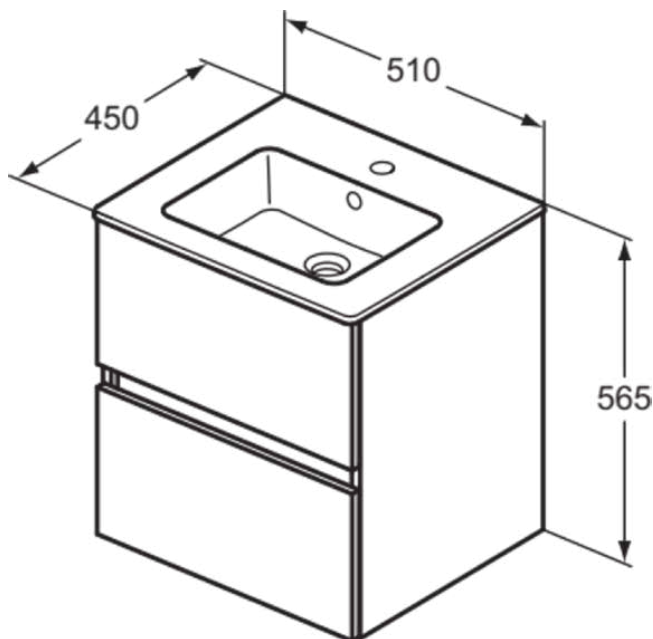

EUROVIT+/ULYSSE+/SIMPLICITY+

R0571TI

EUROVIT+/ULYSSE+/SIMPLICITY+ | Möbelpaket 510x450x565 mm in grau, 1 Hahnloch, mit Überlauf, 2 Schubladen | Grifflos, SoftClosing, Nachhaltig gewonnenes Holz

Bild & Zeichnung

Allgemeine Informationen

Produktkategorie:	Möbelpakete
Produktart:	Möbelpaket
Marke:	Ideal Standard
Kollektion:	EUROVIT+/ULYSSE+/SIMPLICITY+
Designer:	Palomba Serafini Associati
Colour:	TI - Grau
Oberflächenbeschaffenheit:	glänzend
Höhe (mm):	565
Breite (mm):	510
Ausladung (mm):	450
Befestigungsart:	Befestigungsset
Nettogewicht (kg):	24.80
EAN Code:	3391500590069

Im Lieferumfang enthaltene Produkte

E109901:	EUROVIT | Möbelwaschtisch 510x450x155 mm in weiß glänzend, 1 Hahnloch, mit Überlauf
R0256TI:	EUROVIT+/ULYSSE+/SIMPLICITY+ | Waschtisch-Unterschrank 500x440x550 mm in grau, 2 Schubladen

Features

Grifflos

SoftClosing

Nachhaltig gewonnenes Holz

Produktspezifikationen

Einstellbare Spülmengen:	Nein
Einzugsmechanismus:	Softclosing
Farbcode:	TI
Farbbeschreibung:	grau
Eckmodell:	Nein
Geschliffene Unterseite:	Nein
Griff(e):	Grifflos mit Nut
Mit Kettenöse:	Nein
Einstellbare Montagefüße:	Nein
Material (Bundle):	Vanity basin (E109901): Ceramic
Materialspezifikation (Bundle):	Vanity basin (E109901): Finefireclay
Anzahl der Türen (gesamt):	0
Anzahl der Türen (links öffnend):	0
Anzahl der Türen (rechts öffnend):	0
Anzahl der Auszüge (gesamt):	2
Anzahl der externen Auszüge:	2