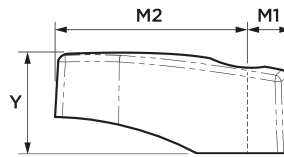

Broen Ballofix Griff DN6/DN15, chrom

Die B9098 Broen Ballofix Mini-Kugelhähne sind hochwertige, kompakte Kugelhähne in hoher Verarbeitungsqualität. Das Design und die verwendeten Materialien, garantieren einen reibungslosen Betrieb, auch nach mehreren Jahren der Nutzung. Die Griffe sind in verschiedenen Farben erhältlich, so dass eine Farbcodierung möglich ist. Durch das breite Sortiment ist für jede Anwendung eine optimale Ausführung verfügbar.

- Broen Ballofix Kugelhähne können mit einem Schraubendreher oder einem Ballofix Griff bedient werden
- wir empfehlen, Ballofix Kugelhähne zweimal im Jahr zu öffnen und zu schließen & nbsp; um eine optimale Funktion zu gewährleisten

Produktanwendung:

Trinkwasser, Heizung, Kühlung

Nummer 6005142

Type B9098

Produkteigenschaften

Art des Zubehörs/Ersatzteils	Handgriff
Zubehör	✘
Ersatzteil	✔