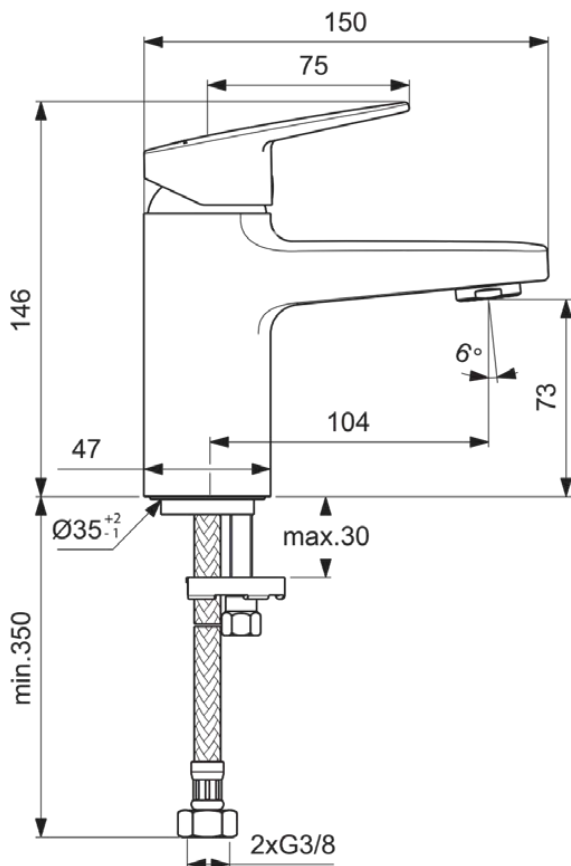

CERAPLAN

BD209XG

CERAPLAN | Waschtischarmatur 47x104x146 mm in schwarz | EasyFix, NF-zertifiziert

Bild & Zeichnung

Allgemeine Informationen

Produktart	Waschtischarmatur
Marke	Ideal Standard
Kollektion	CERAPLAN
Farbcode	XG
Farbbeschreibung	Schwarz
Oberflächenveredelung	Matt
Maximale Höhe (mm)	146
Maximale Breite (mm)	47
Ausladung (mm)	150
Befestigungsart	EasyFix
EAN Code	3800861116721
Nettogewicht (kg)	1.21

Produktspezifikationen

Mit Griff(en)	Ja
Anzahl der Griffe	1
Griffposition	Oben
Anzahl der Hahnlöcher	1
Mit Auslass	Ja
Auslaufart	Starr
Strahlreglerart	Luftsprudler
Einstellbar Strahlregler	Nein
Sichtbarkeit des Strahlreglers	Sichtbar
Material des Auslaufs	Gussauslauf
Mit Rosette(n)	Nein
Oberflächenschutz	coated
PVD Technologie	Nein
IdealPlus Technologie	Nein