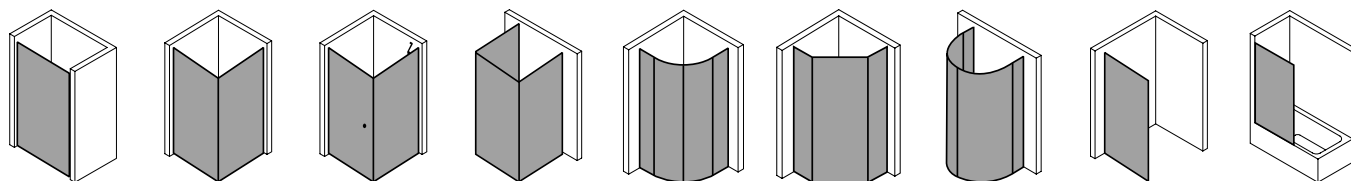

Technische Daten

Höhe	2000 mm
Breite	1400 mm
Tiefe	31 mm
Oberfläche	Silber Mattglanz
Glas	ESG SR Opaco
Beschichtung	CLEAN
Wanneneinbaumaß	1.375-1.410 mm
Anschlag	rechts
Türart	

Einbausituation