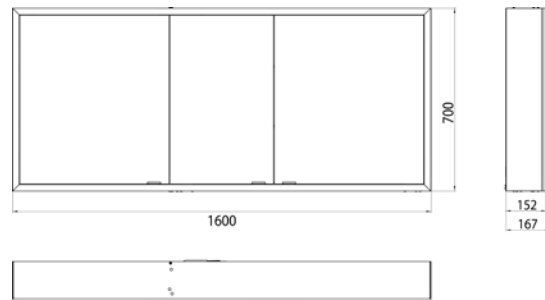

## PRODUKTINFORMATION

Lichtspiegelschrank prime, 1.600 mm, 3 Türen, Aufputzmodell, IP 20 schwarz/spiegel

Art.-Nr.9497 133 86

mit Lichtpaket, Seitenwand schwarz verspiegelt, mit verspiegelter Glasrückwand, 4 stufenlos einstellbare Ablagen, 3 Türen, 2 Steckdosen und 2 Lichttaster (Helligkeit und Lichtfarbe - kalt/warm - stufenlos dimmbar), Höhe: 700 mm, LED-Beleuchtung