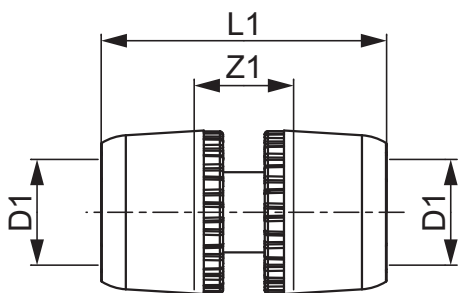

**TECElogo-Ax Kupplung, PPSU**

Artikelnummer: 8832220

Dimension: 20 x 20

Material: PPSU

LE 1: 10 St.

LE 2: 80 St.

Beschreibung:

Pressverbinder für TECElogo Rohre.

Vertriebsdaten:

Produktname: TECElogo-Ax Kupplung Dimension 20 x 20, PPSU

Warengruppe: 820

Produktgruppe: 1008200090

Dimension: 20 x 20

Z1: 15

L1: 45